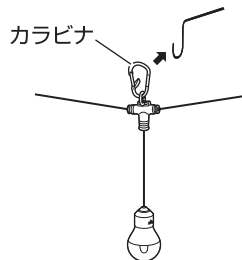

破損、変形のおそれあり

- 本体に油などが付着した状態で使用しない。

使いかた

- 1 カラビナをひっかけて吊り下げる
- 2 USB端子を市販モバイルバッテリーなどに接続する

注意

- 定格出力が5V 2Aのモバイルバッテリーを使用する。
- ※異なる規格のモバイルバッテリーを使用すると、光量が低下したり、うまく点灯しないおそれがあります。
- 使用しないときは、市販モバイルバッテリーを取り外す。
- ケーブルが引っ張られた状態で使用しない。(USB端子が外れて、破損や故障のおそれ)

続きは次ページをご覧ください。

3 ON/OFFスイッチを押す

- 明かりが変化します。
強点灯→弱点灯→ゆらめき→消灯
- しばらく点灯を続けた後でON/OFFスイッチを押すと、消灯します。

- 就寝前に必ず消灯する。
 - 吊り下げるときは、落下しない状態であることを確認する。
- 注意 ●降雨時や強風時は、屋外で使わない。

Point

- カラビナで、ランタンフック、グロメット、ループなど様々な場所にひっかけることができます。

お手入れ

- 本体に水がかかった場合は、柔らかい布で水滴を拭き取ってください。
- 本体が汚れた場合は、水を固く絞った布で汚れを拭き取り、日陰でよく乾かしてください。
- お手入れ時、ベンジンやシンナーは使用しないでください。
- 湿気が多い場所に保管しないでください。金属部分にサビが出ることがあります。

- お手入れするときは、必ず電源を切り、市販モバイルバッテリーなどを取り外す。

仕様

総重量：(約)245g	定格電圧：5V
全長：(約)300cm	定格電流：1A
ライトハブの間隔：(約)52cm	作動電流：(強)1A
ライトハブからUSB端子までの長さ：(約)185cm	(弱)0.15A
明るさ：[LED球値](約)330ルーメン	(ゆらめき)1A
[LOGOS基準値](約)265ルーメン	対応市販モバイルバッテリー：5V 2A
光源：LED	保護等級：IP20
電源：USB 5V 2A	主素材：アルミ、PC、ABS、PVC