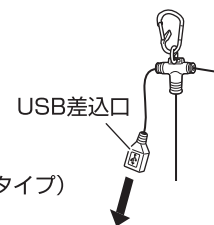

- ※本製品に同製品1つ、またはUSBゆらめきバルブライト(シングルタイプ)1つを連結して使用できます。
- ※仕様上、ランタン1つあたりの光量が低下することがあります。
- ※USB差込口は、同製品、またはUSBゆらめきバルブライト(シングルタイプ)以外のものに使用しないでください。