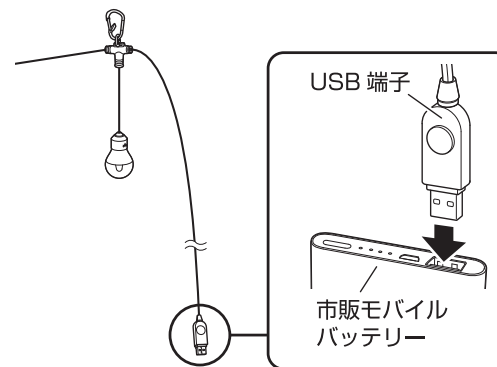

故障、発火、けがのおそれあり

- ストープなどの火気付近での使用・保管・設置はしない。
- 点灯状態で箱など、密閉された空間には入れない。
- 本製品のコネクタに金属などの異物を差し込まない。

警告

感電や故障、けがのおそれあり

- 濡れた手で操作、使用しない。
- ケーブルを強く引っばらない。

体調不良のおそれあり

- 光源を直視しない。

故障、けがのおそれあり

破損、変形のおそれあり

- 本体に油などが付着した状態で使用しない。

使いかた

- 1 カラビナをひっかけて吊り下げる
- 2 USB端子を市販モバイルバッテリーなどに接続する

注意

- 定格出力が5V 2Aのモバイルバッテリーを使用する。
- ※異なる規格のモバイルバッテリーを使用すると、光量が低下したり、うまく点灯しないおそれがあります。
- 使用しないときは、市販モバイルバッテリーを取り外す。
- ケーブルが引っ張られた状態で使用しない。(USB端子が外れて、破損や故障のおそれ)

続きは次ページをご覧ください。

3 ON/OFFスイッチを押す

- 明かりが変化します。
強点灯→弱点灯→ゆらめき→消灯
- しばらく点灯を続けた後でON/OFFスイッチを押すと、消灯します。

- 就寝前に必ず消灯する。
 - 吊り下げるときは、落下しない状態であることを確認する。
- 注意 ●降雨時や強風時は、屋外で使わない。

Point

- カラビナで、ランタンフック、グロメット、ループなど様々な場所にひっかけることができます。

お手入れ

- 本体に水がかかった場合は、柔らかい布で水滴を拭き取ってください。
- 本体が汚れた場合は、水を固く絞った布で汚れを拭き取り、日陰でよく乾かしてください。
- お手入れ時、ベンジンやシンナーは使用しないでください。
- 湿気が多い場所に保管しないでください。金属部分にサビが出ることがあります。

- お手入れするときは、必ず電源を切り、市販モバイルバッテリーなどを取り外す。

仕様

総重量：(約)245g	定格電圧：5V
全長：(約)300cm	定格電流：1A
ライトハブの間隔：(約)52cm	作動電流：(強)1A
ライトハブからUSB端子までの長さ：(約)185cm	(弱)0.15A
明るさ：[LED球値](約)330ルーメン	(ゆらめき)1A
[LOGOS基準値](約)265ルーメン	対応市販モバイルバッテリー：5V 2A
光源：LED	保護等級：IP20
電源：USB 5V 2A	主素材：アルミ、PC、ABS、PVC