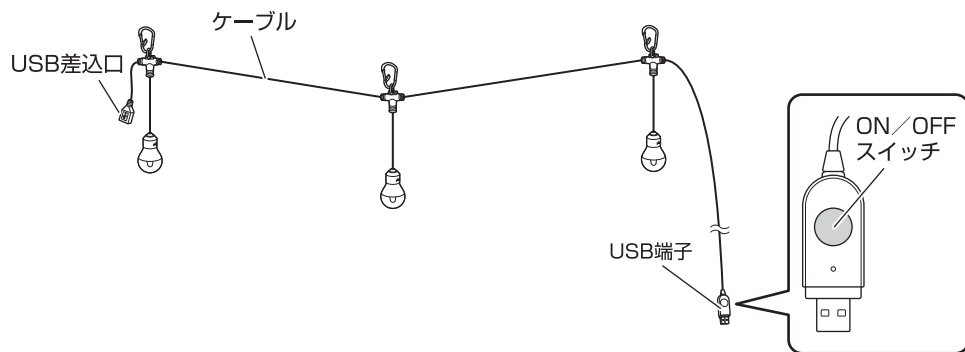

この度は、本商品をお買い上げいただき誠にありがとうございます。
ご使用前に、この説明書をよく読んでください。
また、事故やけが、器具の破損などを防ぎ、安全に正しくご使用いただくために、
注意事項は必ずお守りください。
この取扱説明書は、大切に保管してください。

取扱説明書

各部の名称