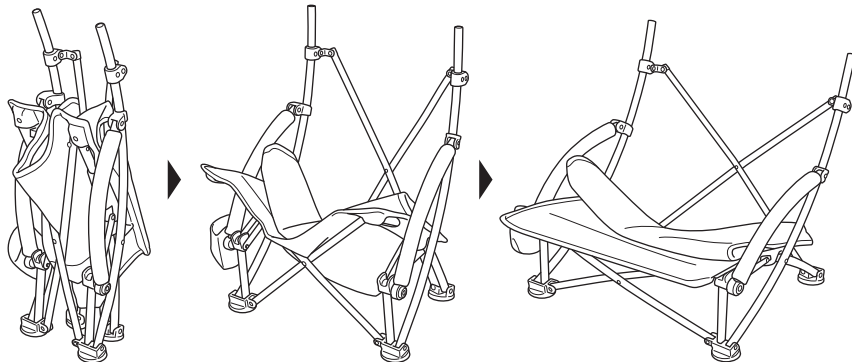

組み立て方法

組み立て方法と注意をよく読み、番号順に正しく組み立ててください。
撤収は必ず逆順で行ってください。
使用する前にはしっかりと組み立てられているか必ず確認してください。

注意

●組み立て撤収時、可動部で指などを挟まないよう、注意する。

1 本体フレームを広げる

転倒、破損、けがのおそれあり

- 不安定な場所では使用しない。
- 必ず平地で使用する。
- 濡れている、凍結しているなど滑りやすい場所では使用しない。
- 飛び乗ったり、飛び跳ねたりしない。
- 後方に過度な荷重をかけない。

注意

破損、変形のおそれあり

- 長時間直射日光に当たる場所では、使用・放置しない。

2 背もたれを起し、本体フレームにスリーブを通す

3 背面フレームを本体フレームに差し込んで固定する

- プッシュボタンを押しながら、カチッとなるまでフレームを押し込む。(2か所)

- 廃棄は、お住まいの地域のごみ分別方法にしたがってください。
- 製品の仕様は予告なく変更する場合があります。

Designed by