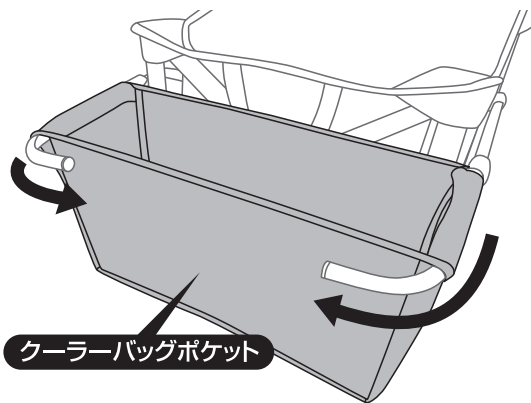

丸洗いスマートキャリー with クーラーバッグ(カモフラ)

WASHABLE SMART CARRY WITH COOLER BAG (CAMOUFLAGE)

No.84720716

洗濯時の着脱方法

丸洗いOK

1 キャリー底面とクーラーバッグを取り除きます。
※クーラーバッグの洗いは、パッケージに記載している内容をご確認ください。

2 底面から中敷き4枚を抜き出します。
中敷きを抜く際はベルクロテープを外し、中敷きをスライドさせて抜いてください。

3 次に、本体生地を外します。側面4カ所と裏側1カ所のベルクロテープを外し、本体生地を引き上げます。

装着時は巻き付ける場所を間違えないようご注意ください。

4 最後に側面のクーラーバックポケットをパイプに沿って横にスライドさせながら抜き取ってください。
装着は逆の手順で行ってください。

▲ 使用上の注意

- 禁止：乾燥機、漂白剤のご使用はできません。
- 禁止：ドライクリーニングはできません。
- 注意：無理な操作は破損する場合がありますのでお止めください。
- 注意：開閉時、フレームで指や手を挟まないようご注意ください。
- 注意：開閉時、周りの人・物に接触しないようご注意ください。
- 注意：使用後は必ず陰干しで完全に乾燥させてから保管してください。湿気のまま放置・保管するとカビや悪臭の原因になります。
- 注意：必ず乾燥した冷暗所に保管してください。
- 注意：使用している生地は日光にさらし続けると素材の性質上、変色したり劣化する場合がありますのでご注意ください。
- 注意：取り外したシートは丸洗い可能です。他のものと一緒に洗わないでください。移染する場合があります。