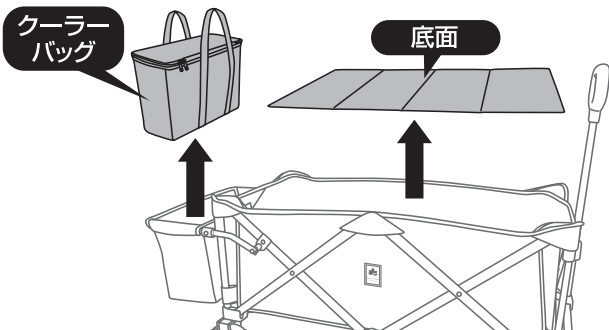

丸洗いスマートキャリー with クーラーバッグ(カモフラ)

WASHABLE SMART CARRY WITH COOLER BAG (CAMOUFLAGE)

No.84720716

洗濯時の着脱方法

丸洗いOK

1 キャリー底面とクーラーバッグを取り除きます。
※クーラーバッグの洗いは、パッケージに記載している内容をご確認ください。

2 底面から中敷き4枚を抜き出します。
中敷きを抜く際はベルクロテープを外し、中敷きをスライドさせて抜いてください。

3 次に、本体生地を外します。側面4カ所と裏側1カ所のベルクロテープを外し、本体生地を引き上げます。

装着時は巻き付ける場所を間違えないようご注意ください。

4 最後に側面のクーラーバックポケットをパイプに沿って横にスライドさせながら抜き取ってください。
装着は逆の手順で行ってください。

▲ 使用上の注意

- 禁止：乾燥機、漂白剤のご使用はできません。
- 禁止：ドライクリーニングはできません。
- 注意：無理な操作は破損する場合がありますのでお止めください。
- 注意：開閉時、フレームで指や手を挟まないようご注意ください。
- 注意：開閉時、周りの人・物に接触しないようご注意ください。
- 注意：使用後は必ず陰干しで完全に乾燥させてから保管してください。湿気のまま放置・保管するとカビや悪臭の原因になります。
- 注意：必ず乾燥した冷暗所に保管してください。
- 注意：使用している生地は日光にさらし続けると素材の性質上、変色したり劣化する場合がありますのでご注意ください。
- 注意：取り外したシートは丸洗い可能です。他のものと一緒に洗わないでください。移染する場合があります。