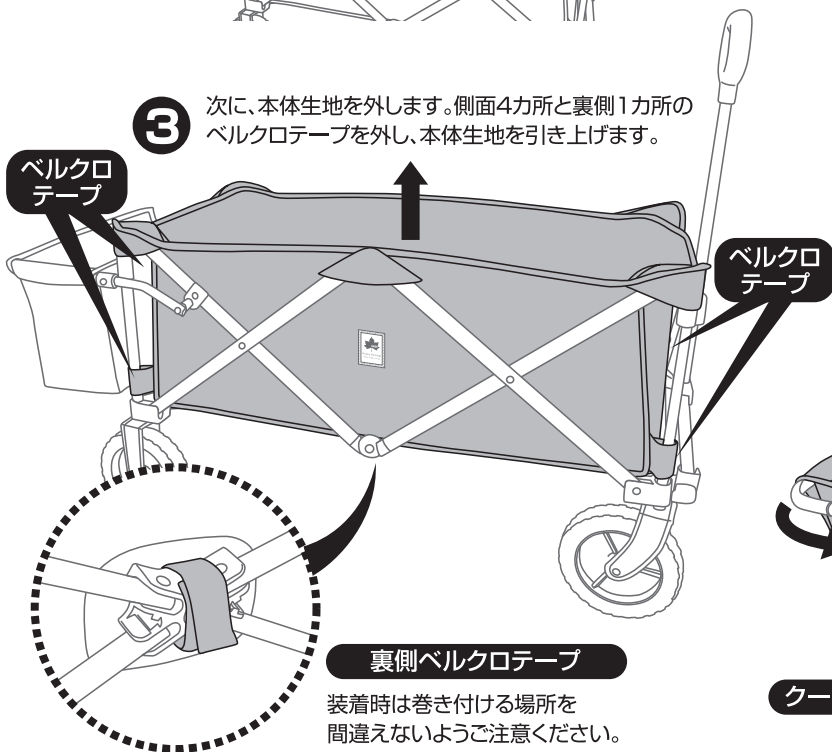

丸洗いスマートキャリー with クーラーバッグ(カモフラ)

WASHABLE SMART CARRY WITH COOLER BAG (CAMOUFLAGE)

No.84720716

洗濯時の着脱方法

丸洗いOK

1 キャリー底面とクーラーバッグを取り除きます。
※クーラーバッグの洗いは、パッケージに記載している内容をご確認ください。

2 底面から中敷き4枚を抜き出します。
中敷きを抜く際はベルクロテープを外し、中敷きをスライドさせて抜いてください。

3 次に、本体生地を外します。側面4カ所と裏側1カ所のベルクロテープを外し、本体生地を引き上げます。

装着時は巻き付ける場所を間違えないようご注意ください。

4 最後に側面のクーラーバックポケットをパイプに沿って横にスライドさせながら抜き取ってください。
装着は逆の手順で行ってください。

▲ 使用上の注意

- 禁止：乾燥機、漂白剤のご使用はできません。
- 禁止：ドライクリーニングはできません。
- 注意：無理な操作は破損する場合がありますのでお止めください。
- 注意：開閉時、フレームで指や手を挟まないようご注意ください。
- 注意：開閉時、周りの人・物に接触しないようご注意ください。
- 注意：使用後は必ず陰干しで完全に乾燥させてから保管してください。湿気のまま放置・保管するとカビや悪臭の原因になります。
- 注意：必ず乾燥した冷暗所に保管してください。
- 注意：使用している生地は日光にさらし続けると素材の性質上、変色したり劣化する場合がありますのでご注意ください。
- 注意：取り外したシートは丸洗い可能です。他のものと一緒に洗わないでください。移染する場合があります。