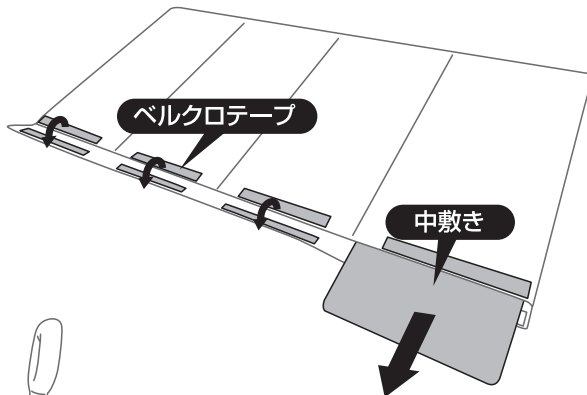

丸洗いスマートキャリー with クーラーバッグ(カモフラ)

WASHABLE SMART CARRY WITH COOLER BAG (CAMOUFLAGE)

No.84720716

洗濯時の着脱方法

丸洗いOK

1 キャリー底面とクーラーバッグを取り除きます。
※クーラーバッグの洗いは、パッケージに記載している内容をご確認ください。

2 底面から中敷き4枚を抜き出します。
中敷きを抜く際はベルクロテープを外し、中敷きをスライドさせて抜いてください。

3 次に、本体生地を外します。側面4カ所と裏側1カ所のベルクロテープを外し、本体生地を引き上げます。

装着時は巻き付ける場所を間違えないようご注意ください。

4 最後に側面のクーラーバックポケットをパイプに沿って横にスライドさせながら抜き取ってください。
装着は逆の手順で行ってください。

▲ 使用上の注意

- 禁止：乾燥機、漂白剤のご使用はできません。
- 禁止：ドライクリーニングはできません。
- 注意：無理な操作は破損する場合がありますのでお止めください。
- 注意：開閉時、フレームで指や手を挟まないようご注意ください。
- 注意：開閉時、周りの人・物に接触しないようご注意ください。
- 注意：使用後は必ず陰干しで完全に乾燥させてから保管してください。湿気のまま放置・保管するとカビや悪臭の原因になります。
- 注意：必ず乾燥した冷暗所に保管してください。
- 注意：使用している生地は日光にさらし続けると素材の性質上、変色したり劣化する場合がありますのでご注意ください。
- 注意：取り外したシートは丸洗い可能です。他のものと一緒に洗わないでください。移染する場合があります。