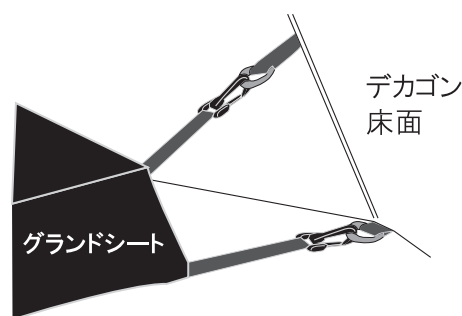

デカゴン ハーフグラウンドシート No.71459301

設営可能アイテム

※2014年度リリースアイテム

No.71459007 スペースベース・デカゴンコスモス-N

No.71459008 スペースベース・デカゴン-N

上記以外のアイテムには、当インナーを取り付ける為の下記パーツが装備されておらず、当インナーを取り付けることは不可能です。

設営場所

図の点線部のように、スペースベースデカゴン(以下「デカゴン」)
出入口を中心に、デカゴン側面の三角パネルを3面に渡って設営します。
上記三角パネルと出入口の幅が異なる為、当シートを2枚同時に設営することはできません。

設営方法

- 1) 収納袋から取り出し、デカゴン内に置きます。
下図のように、ロゴマークの付いた面を内側に向けてください。
外側のドアをデカゴンの出入口に合わせてください。

- 3) 床面隅の下部にあるゴムベルト付きフックをデカゴン内の裾にあるリングに引っ掛けてください。
- 4) 側面立ち上げ部先端のフックも同様にリングに引っ掛け固定し、壁面を立ち上げてください。

別売ハーフィンナー(No.71459300)と併用する場合

別売の上記インナーを当シートの壁面内部に設置してください。
但し、床面最下部にあるフックは取り付けることはできませんので、当シート内に折り畳んで入れ込んでください。
側面下部にあるフックは、右記4)と同じリングに引っ掛け固定してください。

ハーフィンナーを内側に入れ込んだ状態