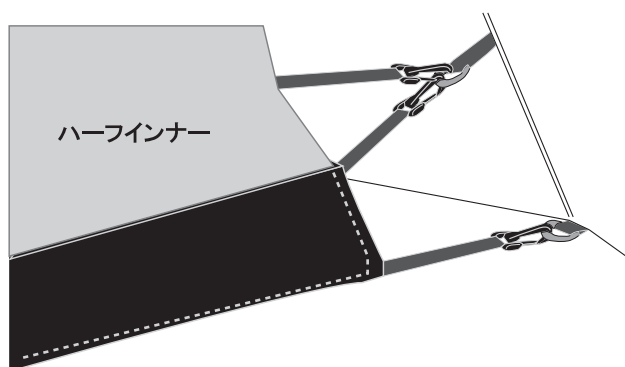

デカゴン ハーフグラウンドシート No.71459301

設営可能アイテム

※2014年度リリースアイテム

No.71459007 スペースベース・デカゴンコスモス-N

No.71459008 スペースベース・デカゴン-N

上記以外のアイテムには、当インナーを取り付ける為の下記パーツが装備されておらず、当インナーを取り付けることは不可能です。

設営場所

図の点線部のように、スペースベースデカゴン(以下「デカゴン」)
出入口を中心に、デカゴン側面の三角パネルを3面に渡って設営します。
上記三角パネルと出入口の幅が異なる為、当シートを2枚同時に設営することはできません。

設営方法

- 1) 収納袋から取り出し、デカゴン内に置きます。
下図のように、ロゴマークの付いた面を内側に向けてください。
外側のドアをデカゴンの出入口に合わせてください。

- 3) 床面隅の下部にあるゴムベルト付きフックをデカゴン内の裾にあるリングに引っ掛けてください。
- 4) 側面立ち上げ部先端のフックも同様にリングに引っ掛け固定し、壁面を立ち上げてください。

別売ハーフィンナー(No.71459300)と併用する場合

別売の上記インナーを当シートの壁面内部に設置してください。
但し、床面最下部にあるフックは取り付けることはできませんので、当シート内に折り畳んで入れ込んでください。
側面下部にあるフックは、右記4)と同じリングに引っ掛け固定してください。

ハーフィンナーを内側に入れ込んだ状態