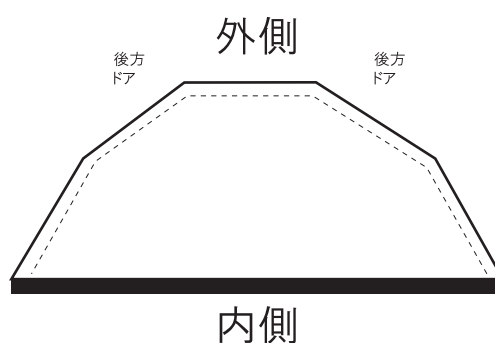

設営方法

1) 収納袋から取り出し、デカゴン内に置きます。
  下図のように、ロゴマークの付いた面を内側に向けてください。
  外側のドアをデカゴンの出入口に合わせてください。

3) 床面隅の下部にあるゴムベルト付きフックをデカゴン内の裾にあるリングに引っ掛けてください。
4) 側面立ち上げ部先端のフックも同様にリングに引っ掛け固定し、壁面を立ち上げてください。

別売ハーフィンナー(No.71459300)と併用する場合

別売の上記インナーを当シートの壁面内部に設置してください。
但し、床面最下部にあるフックは取り付けることはできませんので、当シート内に折り畳んで入れ込んでください。
側面下部にあるフックは、右記4)と同じリングに引っ掛け固定してください。