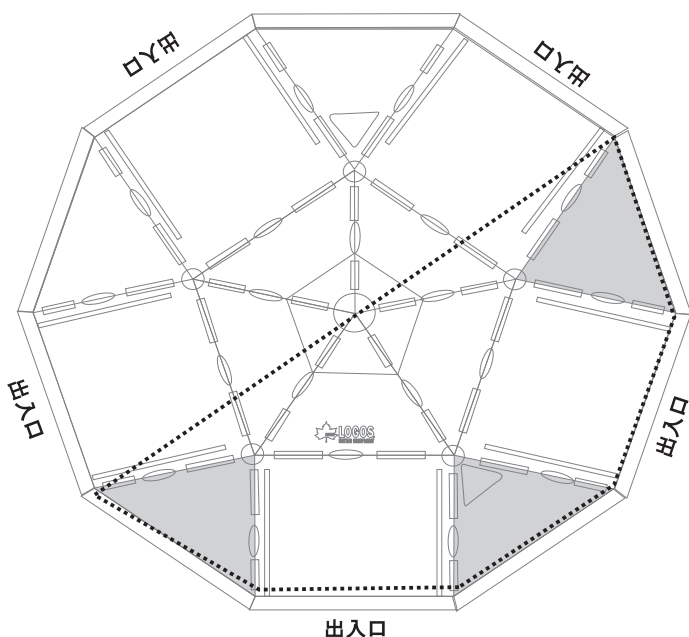

デカゴン ハーフグラウンドシート No.71459301

設営可能アイテム

※2014年度リリースアイテム

No.71459007 スペースベース・デカゴンコスモス-N

No.71459008 スペースベース・デカゴン-N

上記以外のアイテムには、当インナーを取り付ける為の下記パーツが装備されておらず、当インナーを取り付けることは不可能です。

設営場所

図の点線部のように、スペースベースデカゴン(以下「デカゴン」)
出入口を中心に、デカゴン側面の三角パネルを3面に渡って設営します。
上記三角パネルと出入口の幅が異なる為、当シートを2枚同時に設営することはできません。

設営方法

- 1) 収納袋から取り出し、デカゴン内に置きます。
下図のように、ロゴマークの付いた面を内側に向けてください。
外側のドアをデカゴンの出入口に合わせてください。

- 3) 床面隅の下部にあるゴムベルト付きフックをデカゴン内の裾にあるリングに引っ掛けてください。
- 4) 側面立ち上げ部先端のフックも同様にリングに引っ掛け固定し、壁面を立ち上げてください。

別売ハーフィンナー(No.71459300)と併用する場合

別売の上記インナーを当シートの壁面内部に設置してください。
但し、床面最下部にあるフックは取り付けることはできませんので、当シート内に折り畳んで入れ込んでください。
側面下部にあるフックは、右記4)と同じリングに引っ掛け固定してください。

ハーフィンナーを内側に入れ込んだ状態