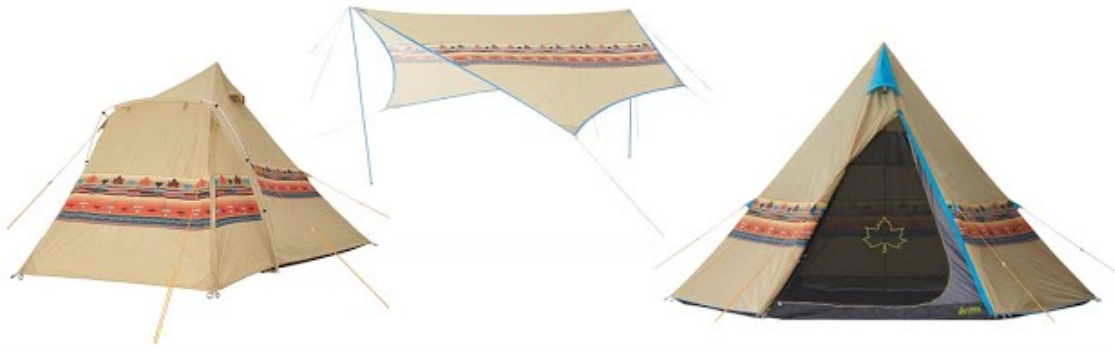

軽量かつ丈夫な「7075超々ジュラルミン」をフレームに使用した、シンプルな構造で組立て簡単なナバホ柄のティピーテント。コンパクト収納が可能で持ち運びラクラクだから、フェスでも定番。

LOGOSが独自に開発した高機能メッシュ「デビルブロックST」を採用。UV-CUT率、遮光率が通常比の約1.5倍。きめ細かなメッシュなので小さな虫の侵入も防ぐ。

フライシートには開閉可能な換気窓を装備。快適な室内環境を実現。

ポールにはランタンフックを装備しており、夜の暗い室内を明るく照らせる。

肩にかけて持ち運べる取っ手の付いた便利な収納バッグが付属。

【LOGOS ナバホ Teepee 300】 <https://youtu.be/tm97iHr-cqE>

● LOGOS ナバホ Tepee ブリッジヘキサタープ-AE

総重量：（約）4.3kg

サイズ：（約）幅570/330×奥行435×高さ230/172.5/115cm

収納サイズ：（約）幅66×奥行16×高さ16cm

主素材：〔ポール〕スチール

〔シート〕難燃性ポリタフタ（耐水圧1600mm、UV-CUT加工）

● 耐水圧保証

〔シート〕耐水圧 1600mm

〔単位：cm〕

「LOGOS ナバホ Tepee 300」と連結すると広々としたリビングスペースを確保できるタープ。

両端に付いたグロメットをティピーテントの上にはめるだけで簡単に連結可能。左右非対称なので様々なレイアウト設定ができるほか、2つのティピーテントとの連結ができてグループでのテント泊にも最適。

持ち運びや保管に便利な収納バッグ付き。

【LOGOS ナバホ Tepee シリーズ】 <https://youtu.be/p8luZdMJx44>

ナバホTepeeシリーズ

人気のナバホ柄。ワンポールで、 シンプルだから組立て簡単

• Tepee マット&シート300

総重量：[マット] (約) 1.6kg

[シート] (約) 640g

マットサイズ：(約) 幅275×奥行230cm