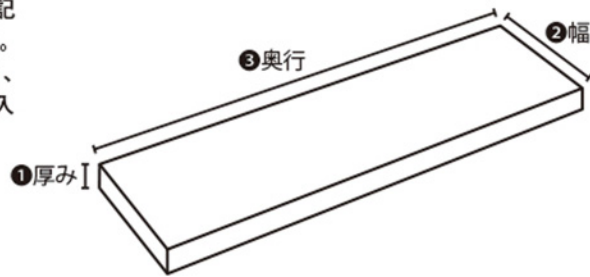

〈POINT〉

●カバーに入れる際は、空気量を少なめに折り曲げながら入れるとセットしやすいです。

●カバーに入れてから、空気を追加注入するとマットに張りを出すことが可能です。

• 抗菌防臭 セルフインフレートマットカバー ・ SOLO

製品名 : 抗菌防臭 セルフインフレートマットカバー ・ SOLO

価格 : ¥3,960 (税込)

総重量 : (約) 330g

サイズ : (約) 幅54.5×奥行180.5×高さ3cm

収納サイズ : (約) 直径10×高さ17cm

構成 : マットカバー、収納袋主素材 : コットン、ポリエステル、PVC

丸洗いOK

抗菌&防臭加工

ダブルファスナー

対応LOGOSマット：セルフインフレーションマットシリーズ5.5 / 7cm厚

※LOGOSマット以外をご使用の際は下記
フォームサイズのマットをご使用ください。
※下記は目安です。マットの形状や凹凸、
幅(奥行)と厚みのバランス、空気の注入
量によっては入らないことがあります。

- 【①厚み】(約)7cm以内
- 【①厚み + ②幅】(約)64cm以内
- 【①厚み + ③奥行】(約)192cm以内

〈POINT〉

- カバーに入れる際は、空気量を少なめにしながら折り曲げながら入れるとセットしやすいです。
- カバーに入れてから、空気を追加注入するとマットに張りを出すことが可能です。

【抗菌防臭 セルフインフレーションマットカバー・SOLO】 <https://youtu.be/yekm5u5LMZo>