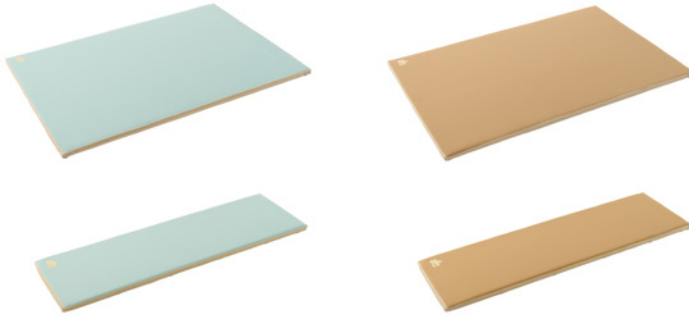

【特殊銀イオン(Ag+)系抗菌加工「SILVADUR(TM)」(シルバーデュア)】

SILVADUR (TM) の抗菌テクノロジーは、銀とポリマーを組み合わせた独自の構造により、高い抗菌効果を長期間維持できる抗菌技術。

被膜形成したポリマー構造から銀イオン (Ag+) を放出する新しい技術を用いており、洗濯や汗による影響もほとんどなく、50回の洗濯耐久検査においても99%の抗菌効果を維持。また、銀は細菌やウイルスに対し高い効果が認められており、菌の抑制による防臭効果も期待できます。