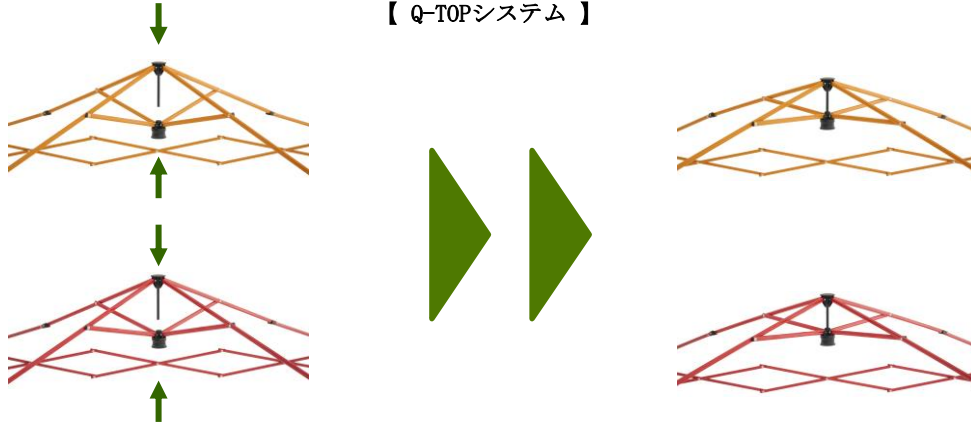

さらに、本シリーズは「Q-TOPシステム」を採用することにより、一体型のフレームを広げて中央をロックするだけで簡単にセットすることができます。シンプルな構造なので、屋根生地がスムーズに着脱できて、組立てもスピーディです。四面の側面パネルにはメッシュ生地を使用しているため、室内の熱気を逃して風の通りが良いほか、側面からの風の影響を軽減し、快適に過ごすことができます。高さはローポジションにも対応できる4段階調節のため、シーンに応じた使い方が可能です。屋根フレームにはしなやかに強い小判型フレーム、フレームコーナーには安定感と強度のあるメタルフレームを採用した丈夫な構造なので、安心して使用できます。

### ■ QセットBlackタープ・ポータブル-BA

業界の常識を覆すブラックのカラーリングにより、UVカット率99%以上、遮光率100%を実現<sup>※</sup>。

※ 生地性能

【製品動画はこちら】

【ソーラーブロック Qセット  
タープ・ポータブル-BA】

<https://www.youtube.com/watch?v=zvc5PJ4EmDg>

【QセットBlackタープ・  
ポータブル-BA】

<https://www.youtube.com/watch?v=J-v-Gw7DK34>

※ 本シリーズは一般レジャー用としての使用を想定して設計されております。業務を目的としてご使用された場合、製品の不都合による責任の範囲は製品本体を超えて負いかねますのでご理解ご留意の上ご使用ください。

【 Q-TOPシステム 】

一体型フレームを広げて中央をロックするだけで簡単にセットできる。  
構造がシンプルなので屋根生地もスムーズに着脱でき、組立ても撤収もスピーディー。

四面の側面パネルにメッシュ生地を採用することで、室内の熱気を逃がし風を通すうえ、側面からの風の影響を軽減するので、快適に過ごせる。

屋根フレームには、しなりに強い小判型フレームを採用のほか、フレームコーナーにはより安定感と強度のあるメタルフレーム採用で丈夫なため、安心して使える。

4段階の高さに調節できるので  
使用スタイルに応じた使い方ができる。  
ローポジションにも対応。

一体型の3本継ぎフレームにより、従来の約半分という超コンパクト収納を実現。コンパクトカーのトランクにも収まるので、持ち運びに便利に。