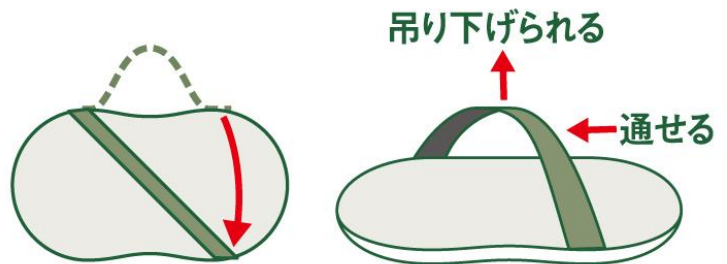

本体下部にあるスイッチを入れると温かくなり、カイロとして使用できます。短時間のみ使用の場合や熱くなった時など、カイロが不要になれば電源をOFFにでき、繰り返し使えるので、使い勝手が良くエコにもつながります。寒い日には、就寝前にシュラフや布団に入れておくと寝具内が温まり、快適に眠ることができます。（※低温ヤケドの恐れがあるため、就寝中には使用しないでください。）

モードを切り替えるとライトに早変わりし、本体半面全体がやさしく発光します。夜間はライトとして、就寝時にはカイロとしてなど、状況に応じて使い分が可能なので、冬キャンプで大活躍します。携帯に便利な革製の持ち手は、位置を付け替えて斜め掛けにできます。斜め掛けにして吊り下げると、下方照射に適したダウンライトとして使用できます。

2WAYで使い勝手がよく、持ち運びにも適した「野電 あったかパッド（USB蓄電）」を、これからの季節のアウトドアライフでぜひともご活用ください。

製品概要

製品名	: 野電 あったかパッド (USB蓄電)
価格	: ¥5,900 (税別)
総重量	: (約) 410g
サイズ	: (約) 幅24×奥行14×高さ3.7cm
電源	: リチウムイオン蓄電池
発熱時間	: (約) 4.5時間
発熱温度	: 最大約45°C
点灯時間	: (約) 25時間
入力電力	: 5V1A
蓄電時間	: (約) 5.5時間
蓄電方法	: USB蓄電
蓄電池容量	: 4800mAh
USB出力	: DC5V1A
充電要素	: [iPhone] 約1.5台分 ※理論値
素材	: ABS、シリコン、アルミ、牛革

電気式カイロとライトの便利な2WAY。
フラットでコンパクトな形状で、場所を選ばず使用できる。
電気式カイロは、不要になれば
電源をOFFにできるので、エコで便利。

就寝前に寝具に入れておくと
寝具内が温まり、快適に眠れる。
冬キャンプやウィンタースポーツにも。

ライトモードでは、
本体半面全体がやさしく発光。

位置の付け替え可能な革製の”持ち手”を斜め掛けにすれば、
下方照射に適したダウンライトとして吊り下げられ、
空間をスタイリッシュに照らす。