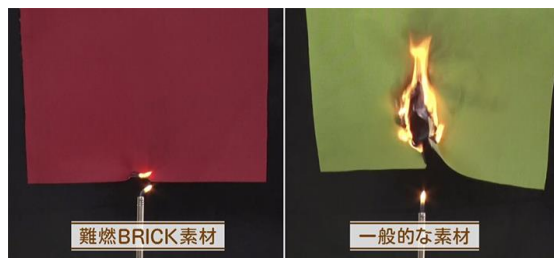

【 Tradcanvas 難燃BRICK・キングあぐらチェア 】

飛び火しても燃え広がらない、極厚難燃性生地を採用。
座高が低く、たき火との相性も抜群！

【 キングあぐらチェア (LOGOS LAND) 】

LOGOSアイテムをモチーフ
とした新デザイン。

「キングあぐらチェア」2種は、ロゴス直営店 (別紙ご参照) をはじめ有名スポーツチェーン店・ホームセンターなど全国で発売しております。

弊社ブランドサイト <https://www.logos.ne.jp>
LOGOS公式アプリ [iOS版] <https://goo.gl/qoFSxL>
[Android版] <https://goo.gl/qupA9f>
LOGOS公式チャンネル <https://www.youtube.com/user/outdoorlogos>