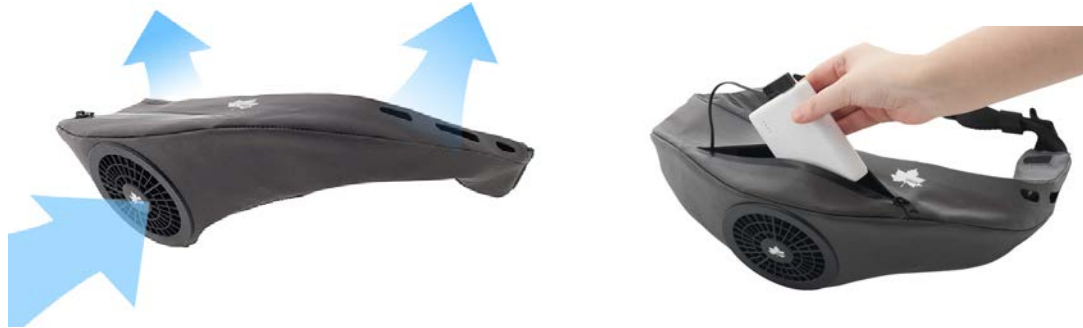

大型FANから入った空気が風となり、熱のこもりやすい脇を中心に上半身にまんべんなく行き渡らせるLOGOS独自の気流システムを採用したため、身体をクールに保つことができます。風量は3段階調整可能なので、ご自身の体温やシーンに応じて切り替えればいつでも快適に過ごせます。

本体の電源は、バッグ内部に付属しているUSB端子を市販品モバイルバッテリーに接続するだけで入り、強モードで最大12時間※連続作動します。 ※ 10,000mAhバッテリー使用時(強モード)

## 製品概要

製品名	野電 ボディエアコン・クールユニットL
価格	¥9,900 (税別)
総重量	(約) 305g
サイズ	(約) 幅32×奥行13×高さ10cm
対応ウエストサイズ	(約) 85~120cm
電源	USB
動作電流	1.0A未満
対応市販モバイルバッテリー	(電圧) 5V、(電流) 1.0A/1.5A/2.0A/2.1A
動作時間目安	【バッテリー容量10,000mAh使用時】 (約) 強/12時間、中/28時間、弱/58時間 【バッテリー容量4,000mAh使用時】 (約) 強/4時間、中/9時間、弱/20時間
素材	ABS、ポリエステルTPU

【15秒超短動画】

製品名	野電 ボディエアコン・クールユニットS
価格	¥9,900 (税別)
総重量	(約) 290g
サイズ	(約) 幅31×奥行12.5×高さ10cm
対応ウエストサイズ	(約) 65~95cm
電源	USB
動作電流	1.0A未満
対応市販モバイルバッテリー	(電圧) 5V、(電流) 1.0A/1.5A/2.0A/2.1A
動作時間目安	【バッテリー容量10,000mAh使用時】 (約) 強/12時間、中/28時間、弱/58時間 【バッテリー容量4,000mAh使用時】 (約) 強/4時間、中/9時間、弱/20時間
素材	ABS、ポリエステルTPU

涼しさを届ける、ウエストポーチ型ボディエアコン。大型FANから入った空気が風となり、上半身にまんべんなく行き渡らせる独自の気流システムを採用し、身体をクールに保つ。電源はUSBで、お手持ちのモバイルバッテリーを使って、強モードで12時間\*連続作動が可能。

※10,000mAhバッテリー使用時(強モード)

風量は3段階調整可能で、ご自身の体温やシーンに応じて切り替え自由自在。

保管・持ち運びに便利な収納ポーチ付き。