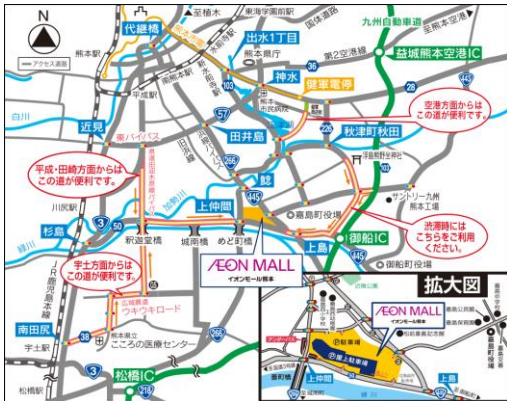

ロゴスショップ イオンモール熊本店

◇ 熊本県初のロゴスショップ

テントやBBQグリル、これからの季節に使える
ひんやりグッズなど豊富なアウトドアアイテムを展開。
キャンプ初心者でも気軽に楽しめるショップ空間に！

アクセス

◇ ロゴスショップ イオンモール熊本店

住所 : 〒861-3106 熊本県上益城郡嘉島町
大字上島字長池2232 イオンモール熊本 2F
電話番号 : 096-285-3547 営業時間 : 10:00~21:00

電車・バスでのアクセス

- ・「桜町バスターミナル」より「イオンモール熊本前」下車
- ・「熊本駅前」より「イオンモール熊本前」下車
- ・「健軍電停」より「イオンモール熊本前」下車

車でのアクセス

- ・九州自動車道「御船IC」より約5分

【イオンモール熊本】

住所 : 〒861-3106 熊本県上益城郡嘉島町大字上島字長池2232
テナント数 : 約200店舗 ※2020年6月現在
施設HP : <https://kumamoto-aeonmall.com>