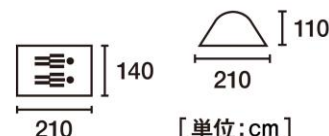

組立て簡単でレイアウト自在な、快適キャンプを楽しめる「2ドアルームテント」2サイズを、アウトドアライフでぜひともご活用ください。

製品概要

| | | |
|----------------------|-----|--|
| 製品 価格 総サ 収主 | 品名 | : 2ドアルームテント L-BJ |
| | 重量 | : ¥18,000 (税別) |
| | サイズ | : (約) 3.85kg |
| | 素材 | : (約) 幅270×奥行210×高さ130cm |
| | | : (約) 幅62×奥行15×高さ15cm |
| | | : [フレーム] グラスファイバー [シート] ポリタフタ (撥水加工) [フロアシート] パルキーポリタフタ (耐水圧3000mm) [メッシュ] ポリエステル |

[単位:cm]

| | | |
|----------------------|-----|--|
| 製品 価格 総サ 収主 | 品名 | : 2ドアルームテント DUO-BJ |
| | 重量 | : ¥12,700 (税別) |
| | サイズ | : (約) 2.3kg |
| | 素材 | : (約) 幅210×奥行140×高さ110cm |
| | | : (約) 幅62×奥行11×高さ11cm |
| | | : [フレーム] グラスファイバー [シート] ポリタフタ (撥水加工) [フロアシート] パルキーポリタフタ (耐水圧3000mm) [メッシュ] ポリエステル |