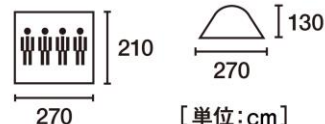

製品概要

製品 価格 総サ 収主	品名	: 2ドアルームテント L-BJ
	重量	: ¥18,000 (税別)
	サイズ	: (約) 3.85kg
	素材	: (約) 幅270×奥行210×高さ130cm
		: (約) 幅62×奥行15×高さ15cm
		: [フレーム] グラスファイバー [シート] ポリタフタ (撥水加工) [フロアシート] パルキーポリタフタ (耐水圧3000mm) [メッシュ] ポリエステル

[単位:cm]