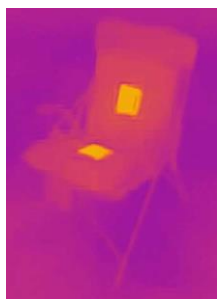

■ LOGOS ヒートユニット・ベスト

発熱するベスト。
洋服の上やコートの中に着用可能。
※モバイルバッテリーは付属していません。

アウターは取り外し可能。
洗濯できるので、
いつでも清潔に保てる。

着用イメージ

■ LOGOS ヒートユニット・背付クッションシート

発熱するチェアクッション。冷えたベンチや
椅子の上にセットすれば、どこでも快適に過ごせる。
※モバイルバッテリーは付属していません。

背面には小物入れに便利な
ポケット付き。