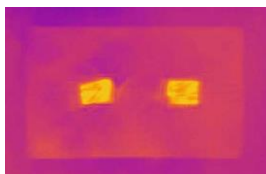

カバー部分は取り外し可能かつ
洗濯OKなので、汚れても安心。

■ LOGOS ヒートユニット・アンダーシュラフマット

発熱するブランケットマット。裏面は防水仕様でどこでも使える。
※モバイルバッテリーは付属していません。

持ち運びに便利な収納袋付き。

マットやブランケットとして使用できるほか、本体を寝袋の中に入れて保温することもできる。

「ヒートユニット」シリーズは、ロゴス直営店（別紙ご参照）をはじめ有名スポーツチェーン店・ホームセンターなど全国で発売しております。