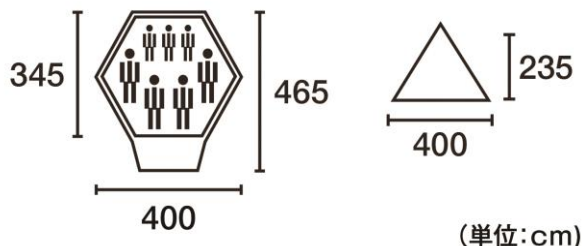

持ち運びや収納に便利な収納バッグ付き。

家族7人が快適に過ごせるテント。