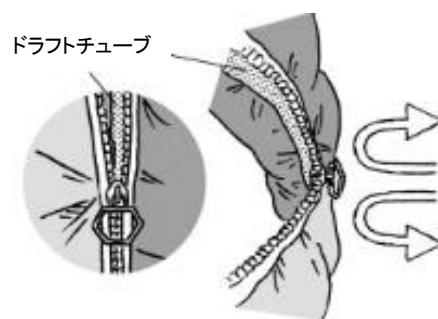

適正温度6℃の寝袋。
長さ220cmのゆったりサイズ。

ハイポジション

ローポジション

こたつスタイルは、お持ちのテーブルが
高さ調整可能であれば使い分け可能。
中央部分が取り外せるので、テーブル天板が利用できる。

テーブルに掛けて、
四隅のループを脚部に通すだけの
簡単セッティング。

取り外した中央部分は、
クッションやひざ掛けとして使用可能。

特別な素材とLOGOS独自の構造により
寝袋内の湿気を調整する
モイスチャーマネジメントを採用。

寝袋のジッパー部分に
ドラフトチューブを設け、外気流入を防止。

同シュラフの連結が可能なので、
親子の添い寝にぴったり。

大型洗濯機で丸洗い可能。
いつでも清潔に保てる。

ハイポジション時のイメージ

ローポジション時のイメージ

家族や仲間との団らんに温かい空間を演出。

持ち運びに便利な収納袋付き。

製品動画はこちら