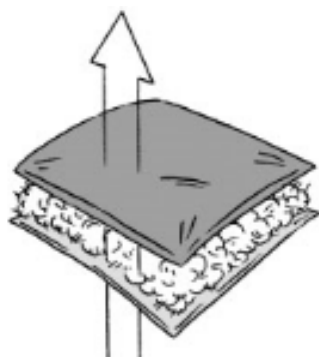

また、ジッパー部分に冷気の逆流を防ぐドラフトチューブを設けており、保温性に優れています。

同じ寝袋であれば連結可能で、シュラフとして、小さいお子様と添い寝する際に最適です。

大型洗濯機で丸洗いできるため、こたつスタイルで団らん中にこぼした飲み物のシミや、シュラフとして使用する際の、汗やにおいの心配がなく、いつでも清潔に保つことができます。

専用の収納袋付きなので、移動時もコンパクトに持ち運びでき、たいへん便利です。

アウトドアでこたつが楽しめる「こたつ布団シュラフ12060」を、肌寒くなるこれからのアウトドアライフでぜひともご活用ください。

製品概要

製品名	: こたつ布団シュラフ12060
価格	: ¥8,900 (税別)
総重量	: (約) 2.1kg
適正温度目安	: 6℃まで ※寝袋時
適合胸囲	: (約) 102cmまで ※寝袋時
サイズ	: [布団時] (約) 160×220cm
	: [開口部] (約) 90×37cm
	: [寝袋時] (約) 80×220cm
収納サイズ	: (約) 32×32×46cm
推奨テーブルサイズ	: 120×60×70cm
	※上記のサイズ以外のテーブルにも使用可能です。
	ただし、シュラフの裾が地面に触れることがあります。
主素材	: [表素材] モイスポリ
	: [肌面素材] モイスポリ
	: [中綿] ダイナチューブファイバー

適正温度6℃の寝袋。
長さ220cmのゆったりサイズ。

ハイポジション

ローポジション

こたつスタイルは、お持ちのテーブルが
高さ調整可能であれば使い分け可能。
中央部分が取り外せるので、テーブル天板が利用できる。

テーブルに掛けて、
四隅のループを脚部に通すだけの
簡単セッティング。

取り外した中央部分は、
クッションやひざ掛けとして使用可能。

特別な素材とLOGOS独自の構造により
寝袋内の湿気を調整する
モイスチャーマネジメントを採用。

寝袋のジッパー部分に
ドラフトチューブを設け、外気流入を防止。

同シュラフの連結が可能なので、
親子の添い寝にぴったり。

大型洗濯機で丸洗い可能。
いつでも清潔に保てる。

ハイポジション時のイメージ

ローポジション時のイメージ

家族や仲間との団らんに温かい空間を演出。

持ち運びに便利な収納袋付き。

製品動画はこちら