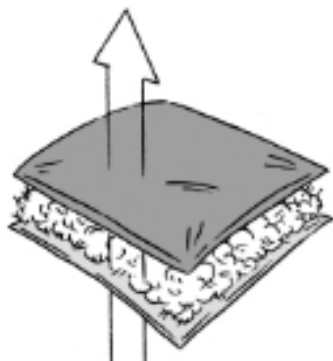

生地のはさみこみ防止として、寝袋の内側と外側どちらからでも操作できるジッパーが付いており、スムーズな開閉が可能です。また、保温性を保つため、ジッパー部分にドラフトチューブを設けているため、冷気の逆流をシャットアウトします。ハンガーループも付いており、寝袋を物干しする際に便利です。さらに、アウトドアの持ち運びに便利な収納袋付きです。

チェック柄をあしらったデザインで連結もできる、オールシーズン対応の「丸洗いスランバーシュラフ」シリーズを、アウトドアライフでぜひともご活用ください。

製品名 : 丸洗いスランパージュラフ・0  
 価格 : ¥6,100 (税別)  
 総重量 : (約) 2.0kg  
 適正温度目安 : 0°Cまで  
 適合胸囲 : (約) 102cmまで  
 サイズ : (約) 80×190cm  
 収納サイズ : (約) 29×29×40cm  
 素材 : [表素材] モイスポリ  
 [肌面素材] モイスポリ  
 [中綿] ダイナチューブファイバー

製品名 : 丸洗いスランパージュラフ・2  
 価格 : ¥5,100 (税別)  
 総重量 : (約) 1.8kg  
 適正温度目安 : 2°Cまで  
 適合胸囲 : (約) 102cmまで  
 サイズ : (約) 80×190cm  
 収納サイズ : (約) 27×27×38cm  
 素材 : [表素材] モイスポリ  
 [肌面素材] モイスポリ  
 [中綿] ダイナチューブファイバー

大型洗濯機で丸洗い可能。  
 いつでも清潔に保てる。

同一品番を連結すれば、お子様との  
 添い寝に最適な2人サイズに早変わり。

モイスターマネジメントの採用で、  
 通気性をコントロールし、  
 さらりとした肌触りを実現。

ドラフトチューブ

ジッパー部分には、  
 冷気の逆流をシャットアウトする  
 ドラフトチューブ付き。

持ち運びに便利な収納袋付き。