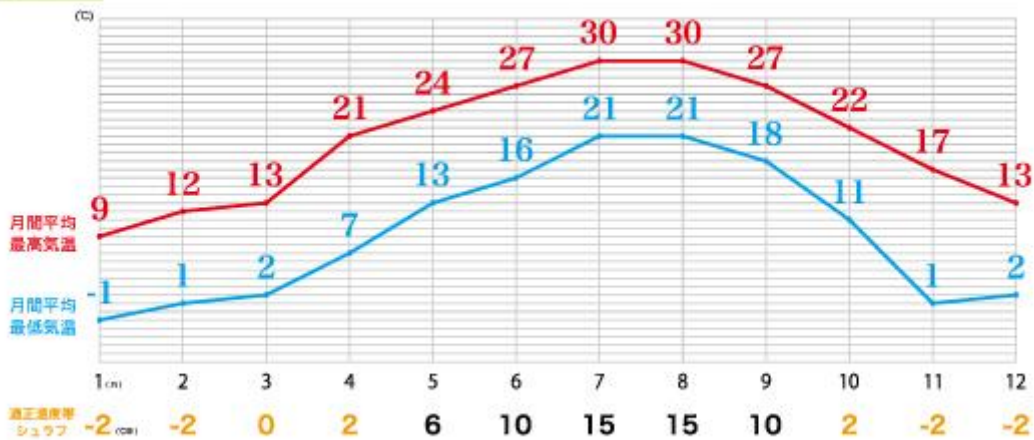

オールシーズン対応

これからの時期でも、キャンプ場での昼夜の温度差は大きい場合がある。そんな暑い時期や高所や避暑地でのキャンプ、寒がりな方や春秋にもキャンプをしたい方に最適な、適正温度2℃・0℃・-2℃帯の3種類を展開。これひとつでオールシーズン対応。

軽井沢