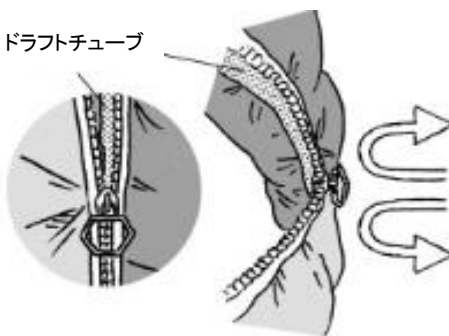

大型洗濯機で丸洗い可能。  
 いつでも清潔に保てる。

同一品番を連結すれば、お子様との  
 添い寝に最適な2人サイズに早変わり。

モイスターマネジメントの採用で、  
 通気性をコントロールし、  
 さらりとした肌触りを実現。

ドラフトチューブ

ジッパー部分には、  
 冷気の逆流をシャットアウトする  
 ドラフトチューブ付き。

持ち運びに便利な収納袋付き。