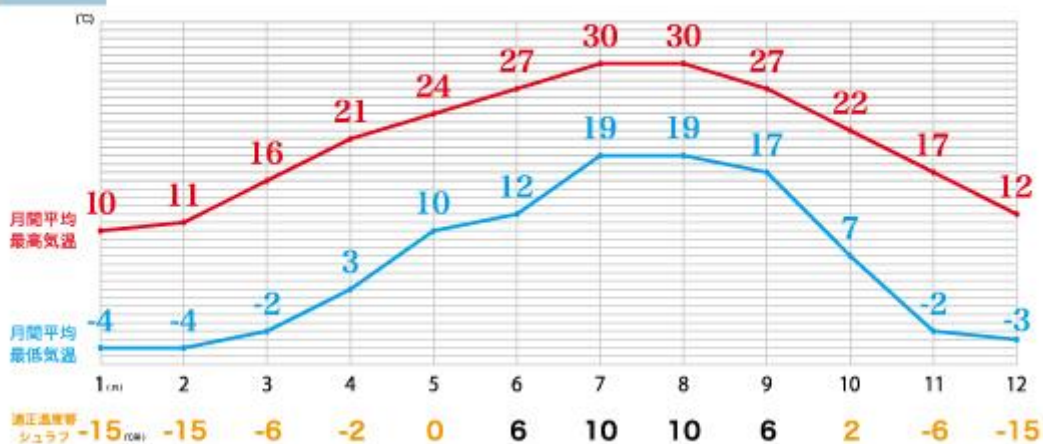

河口湖

適正温度・適合胸囲の表記

適正な使用温度や、サイズ感が分かりやすいよう、スペックには適正温度と適合胸囲を表記。

「丸洗いスランパージュラフ」シリーズは、ロゴス直営店（別紙ご参照）をはじめ有名スポーツチェーン店・ホームセンターなど全国で発売しております。

弊社ブランドサイト <http://www.logos.ne.jp>
LOGOS公式アプリ[iOS版] <https://goo.gl/qoFSxL>
[Android版] <https://goo.gl/qupA9f>

LOGOS公式チャンネル <https://www.youtube.com/user/outdoorlogos>