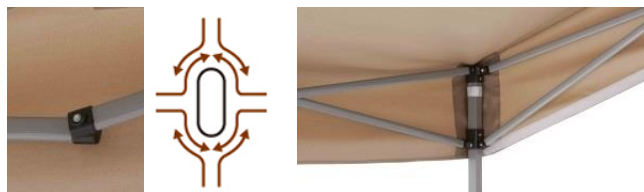

# 雨天時でも出入りがしやすくイベントに最適なタープ 「切妻 Qセットタープ (270×270cm)」新発売！

～早くて簡単！わずか3分で速攻組立てができる～

アウトドアブランドのLOGOS（本社：大阪市住之江区、代表取締役社長：柴田茂樹）は、雨天時でも出入りが容易な「切妻 Qセットタープ (270×270cm)」を新発売いたしました。

本アイテムは、豪雪地帯などで使われる「切妻屋根」を応用したタープです。従来のタープが4方向に雨水を流すのに対し、切妻型は左右2方向に雨水を流す構造のため、雨の日でも出入りしやすく、イベントや売店に最適です。

複数使用する際は、連結部分に、ベルクロテープで装着できる別売りのレインモールを取り付けられれば、タープの間から雨水が漏れることがないため、濡れずにタープ間を行き来することが可能です。

また、スマートに折りたたためて、持ち運びにたいへん便利なキャリーバッグも付いています。

設営がとても簡単で、雨天時でも安心して使える「切妻 Qセットタープ (270×270cm)」を、アウトドアライフでぜひともご活用ください。

早くて簡単、速攻組立てわずか3分！  
ネジ・金具は一切なく、一体型フレームを  
広げて生地をかぶせて留めるだけ。

別売りのレインモールを取り付ければ  
屋根連結部分からの雨水の流水を防ぎ、  
タープ間の移動も快適。

「切妻 Qセットタープ(270×270cm)」は、ロゴス直営店 (別紙ご参照) をはじめ有名スポーツチェーン店  
など全国で発売しております。

雨水の溜まりを防ぐ天井中央にフレーム装備。

しなりに強い  
小判型フレーム

安定感・強度のある  
メタルフレーム

ローポジション対応なので  
使用スタイルに合わせて調節可能。

キャリーバッグ付きで持ち運びも簡単。