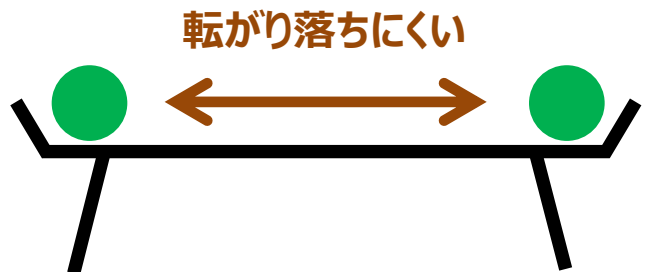

さらに、ワンタッチで開閉するため、手軽にお使いいただけ、重ねて使えば、簡単なラックになるので、アウトドアシーンのみならず、ご家庭での普段使いもできるおしゃれなアイテムです。

置いた物が転がり落ちにくく、タフさを兼ね揃えたいミニテーブル「カラータフテーブル」と「ハードマイテーブル・ワイド」を、様々なシーンでお楽しみください。

製品概要

商品名	: カラータフテーブル-AF
価格	: ¥2,600 (税別)
重量	: (約) 960g
サイズ	: (約) 幅39×奥行24×高さ17.5cm
収納サイズ	: (約) 幅39×奥行24×高さ4cm
素材	: (天板) スチール (フレーム) アルミ

商品名	: ハードマイテーブル・ワイド
価格	: ¥3,200 (税別)
重量	: (約) 980g
サイズ	: (約) 幅49.5×奥行30×高さ18.5cm
収納サイズ	: (約) 幅49.5×奥行30×高さ4cm
素材	: (フレーム) 主素材アルミ (天板) アルミ

重ねると簡単ラックに

転がり落ちにくい

細かい物も転がり落ちにくいトレイ型の天板。

天板と一体型になった脚はワンタッチで開閉が可能。