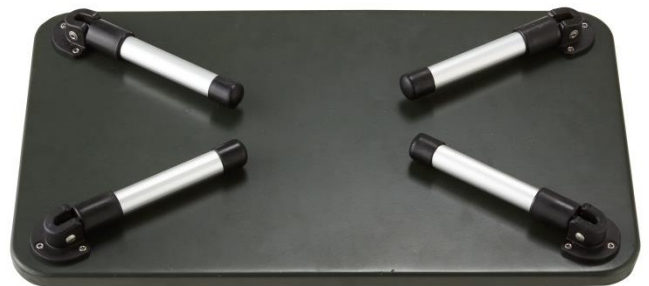

本製品は、従来より人気のあった、細かな作業やコップなどちょっとした物を置くのに便利な「ハードマイテーブル-N」を、4色展開しカラーを豊富にした「カラータフテーブル-AF」と、ワイドサイズになり使い勝手のよい「ハードマイテーブル・ワイド」を、バリエーション豊かにしたものです。

すべて、天板自体を1枚のトレイ型になっているため、細かい物を置いても転がり落ちる心配もなく、耐荷重目安が10kgとタフで丈夫です。脚は天板と一体型になっているため、かさ張らずコンパクトに持ち運べます。

さらに、ワンタッチで開閉するため、手軽にお使いいただけ、重ねて使えば、簡単なラックになるので、アウトドアシーンのみならず、ご家庭での普段使いもできるおしゃれなアイテムです。

置いた物が転がり落ちにくく、タフさを兼ね揃えたいミニテーブル「カラータフテーブル」と「ハードマイテーブル・ワイド」を、様々なシーンでお楽しみください。

製品概要

商品名	: カラータフテーブル-AF
価格	: ¥2,600 (税別)
重量	: (約) 960g
サイズ	: (約) 幅39×奥行24×高さ17.5cm
収納サイズ	: (約) 幅39×奥行24×高さ4cm
素材	: (天板) スチール (フレーム) アルミ

商品名	: ハードマイテーブル・ワイド
価格	: ¥3,200 (税別)
重量	: (約) 980g
サイズ	: (約) 幅49.5×奥行30×高さ18.5cm
収納サイズ	: (約) 幅49.5×奥行30×高さ4cm
素材	: (フレーム) 主素材アルミ (天板) アルミ

重ねると簡単ラックに

転がり落ちにくい

細かい物も転がり落ちにくいトレイ型の天板。

天板と一体型になった脚はワンタッチで開閉が可能。

従来より人気の
「ハードマイテーブル-N」

「カラータフテーブル」「ハードマイテーブル・ワイド」は、ロゴス直営店（別紙ご参照）をはじめ有名スポーツチェーン店、ホームセンターなど全国で発売しております。