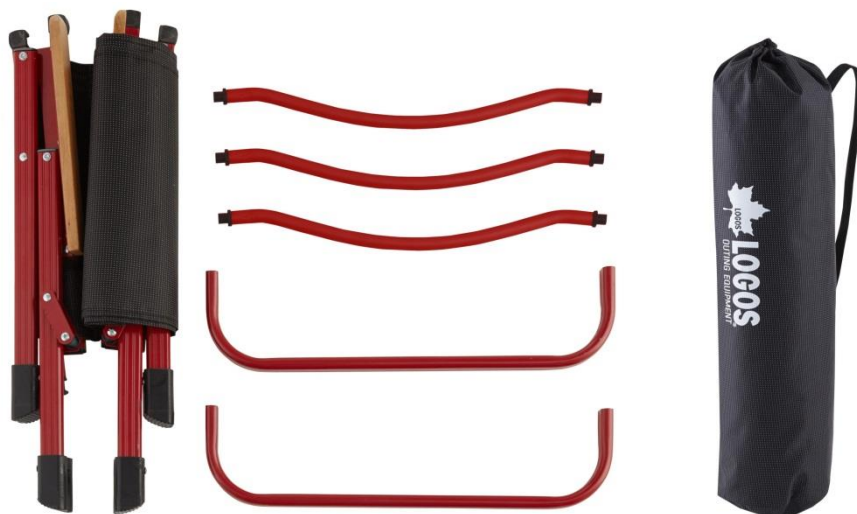

また、ディレクターチェアのように座面のハリが体をしっかり支えるため、長時間座っても疲れにくく、優しい座り心地と特長的な木製のアームレストで、ゆったりとくつろげるロータイプチェアです。

組み立て式のため、収束型のように細長くコンパクトに収納できるうえ、付属のキャリーバッグは、持ち運びにもたいへん便利です。

ゆったりとくつろげ、軽量なのに耐荷重目安が120kgとタフで丈夫なロータイプチェア「neos アッセムアームチェア」を、アウトドアシーンでお楽しみください。

## 製品概要

商 価 総 サ 収 素	品名	: neos アッセムアームチェア
	価格	: ¥9,300 (税別)
	重量	: (約) 2.3kg
	サイズ	: (約) 幅54×奥行57×高さ65.5cm (座高31cm)
	材質	: (約) 直径17×高さ60cm (フレーム) アルミ (生地) ポリエステル

アルミフレームで軽量にもかかわらず、耐荷重目安は約120kgとタフで丈夫です。

座面のハリが体をしっかり支えるため、長時間座っても疲れにくく優しい座り心地です。

組み立て式で収束タイプのようにコンパクトに収納でき、持ち運びに便利なキャリーバッグ付き。

「neos アッセムアームチェア」は、ロゴス直営店（別紙ご参照）をはじめ有名スポーツチェーン店、ホームセンターなど全国で発売しております。