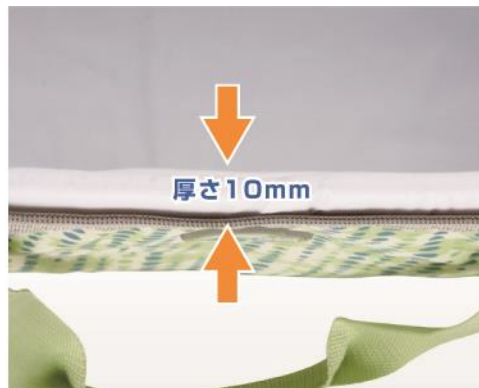

断熱効果に優れている
厚さ10mmの断熱材を使用