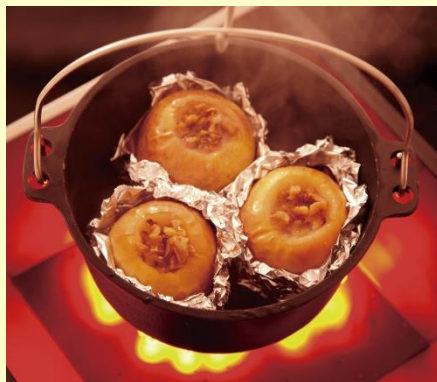

また、3商品とも、錆防止として表面加工されているワックスに植物性オイルを使用しているため、面倒なシーズニングが不要となり、開封後すぐにご使用いただけます。持ち運びに便利な、ポリエステル素材の専用キャリーバッグも付属されています。

LOGOSのダッチオーブンで、アウトドア、ご家庭問わず、さまざまなシチュエーションで、幅広い本格的なお料理をお楽しみください。

製品概要

商 品 名	: SLダッチオープン 8 inch (バッグ付)
価 格	: ¥4,200 (税込)
総 重 量	: (約) 3.7kg
サ イ ズ	: (約) 直径20.7×高さ10cm
内 寸	: (約) 直径18.5 (16) ×深さ7.7cm
収 納 サ イ ズ	: (約) 直径23.5×高さ13cm

商 品 名	: SLダッチオープン 10 inch・ディープ (バッグ付)
価 格	: ¥5,490 (税込)
総 重 量	: (約) 5.5kg
サ イ ズ	: (約) 直径26×高さ13.5cm
内 寸	: (約) 直径23.7 (21) ×深さ10.5cm
収 納 サ イ ズ	: (約) 直径30.5×高さ17.5cm

商 品 名	: SLダッチオープン 12 inch・ディープ (バッグ付)
価 格	: ¥7,690 (税込)
総 重 量	: (約) 11.0kg
サ イ ズ	: (約) 直径32.5×高さ16.5cm
内 寸	: (約) 直径29.5 (24) ×深さ13cm
収 納 サ イ ズ	: (約) 直径37×高さ19cm

※主素材：鋳鉄、ポリエステル（上記全て）

3サイズ、全てIH対応

8インチはデザートにも最適

ディープタイプは
大きな食材にも対応

「SLダッチオープンシリーズ」は、ロゴス直営店（別紙ご参照）をはじめ有名スポーツチェーン店、ホームセンターなど全国で発売しております。