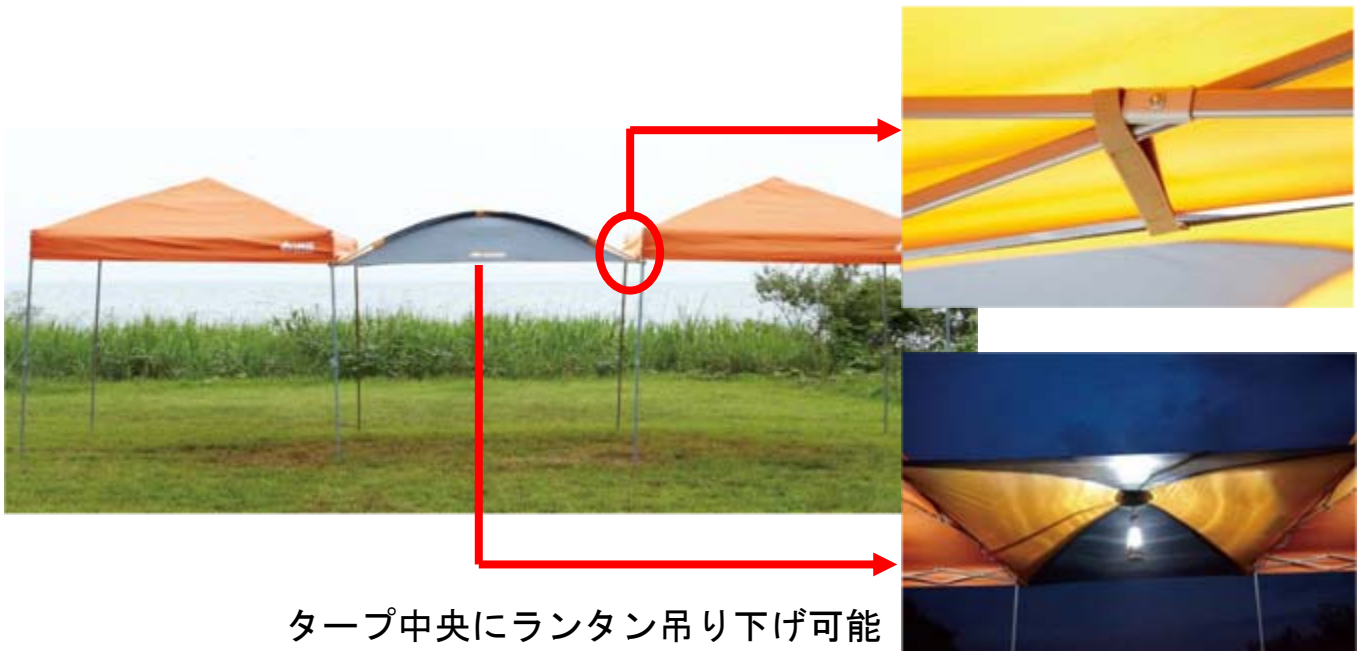

「パネルLINKタープ 200」は、車のルーフに、付属の車体連結用ジョイント（吸盤）を取り付ける、カーサイドタープです。

設営が簡単で、手軽にカーサイドにリビングが作れるので、キャンプはもちろん、日帰りバーベキューなどにも便利です。

また、付属の連結用ベルト（マジックテープ）を使用すれば、Qセットタープにも連結することができ、多様に使っていただけます。

暖くなるこれからの季節、キャンプやバーベキューだけでなく、屋外イベントやフリーマーケットなど、さまざまな場面でご利用ください。

製品概要

商 品 名	:	パネルLINKタープ 200
価 格	:	¥7,699 (税込)
総 重 量	:	(約) 4kg
サ イ ズ	:	(約) 幅200×奥行200×高さ190/180/170/160/150cm
収 納 サ イ ズ	:	(約) 長さ60×幅10×奥行10cm
主 素 材	:	[フレーム] グラスファイバー+スチール [シート] 難燃性ポリエステルタフタ 耐水圧1600mm UV-CUT加工
そ の 他 サ イ ズ	:	パネルLINKタープ 250 (約) 幅250×奥行250×高さ190/180/170/160/150cm ¥8,799 (税込)

車に連結するだけでなく、Qセットタープにも連結できる

付属の連結用ベルト（マジックテープ）で連結

タープ中央にランタン吊り下げ可能

「パネルLINKタープ 200」は、ロゴス直営店（別紙ご参照）をはじめ有名スポーツチェーン店、ホームセンターなど全国で発売しております。