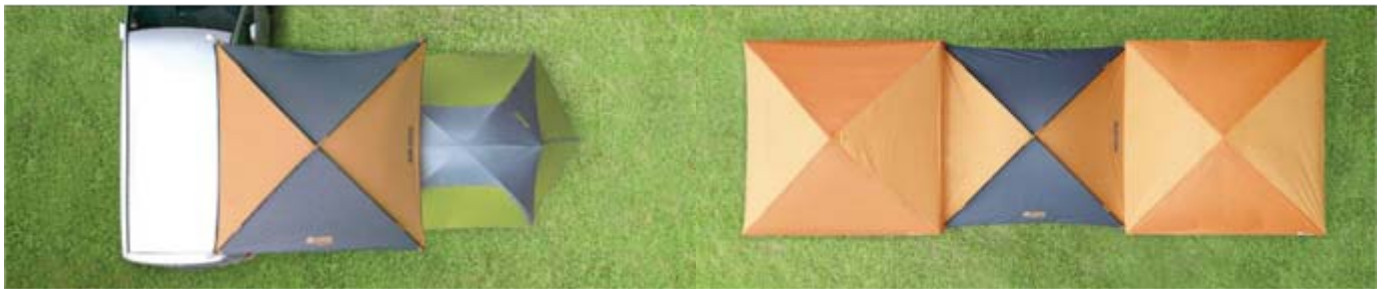

「パネルLINKタープ 200」は、車のルーフに、付属の車体連結用ジョイント（吸盤）を取り付ける、カーサイドタープです。

設営が簡単で、手軽にカーサイドにリビングが作れるので、キャンプはもちろん、日帰りバーベキューなどにも便利です。

また、付属の連結用ベルト（マジックテープ）を使用すれば、Qセットタープにも連結することができ、多様に使っていただけます。

暖くなるこれからの季節、キャンプやバーベキューだけでなく、屋外イベントやフリーマーケットなど、さまざまな場面でご利用ください。

製品概要

商 品 名	:	パネルLINKタープ 200
価 格	:	¥7,699 (税込)
総 重 量	:	(約) 4kg
サ イ ズ	:	(約) 幅200×奥行200×高さ190/180/170/160/150cm
収 納 サ イ ズ	:	(約) 長さ60×幅10×奥行10cm
主 素 材	:	[フレーム] グラスファイバー+スチール [シート] 難燃性ポリエステルタフタ 耐水圧1600mm UV-CUT加工
そ の 他 サ イ ズ	:	パネルLINKタープ 250 (約) 幅250×奥行250×高さ190/180/170/160/150cm ¥8,799 (税込)

車に連結するだけでなく、Qセットタープにも連結できる

付属の連結用ベルト（マジックテープ）で連結

タープ中央にランタン吊り下げ可能

「パネルLINKタープ 200」は、ロゴス直営店（別紙ご参照）をはじめ有名スポーツチェーン店、ホームセンターなど全国で発売しております。