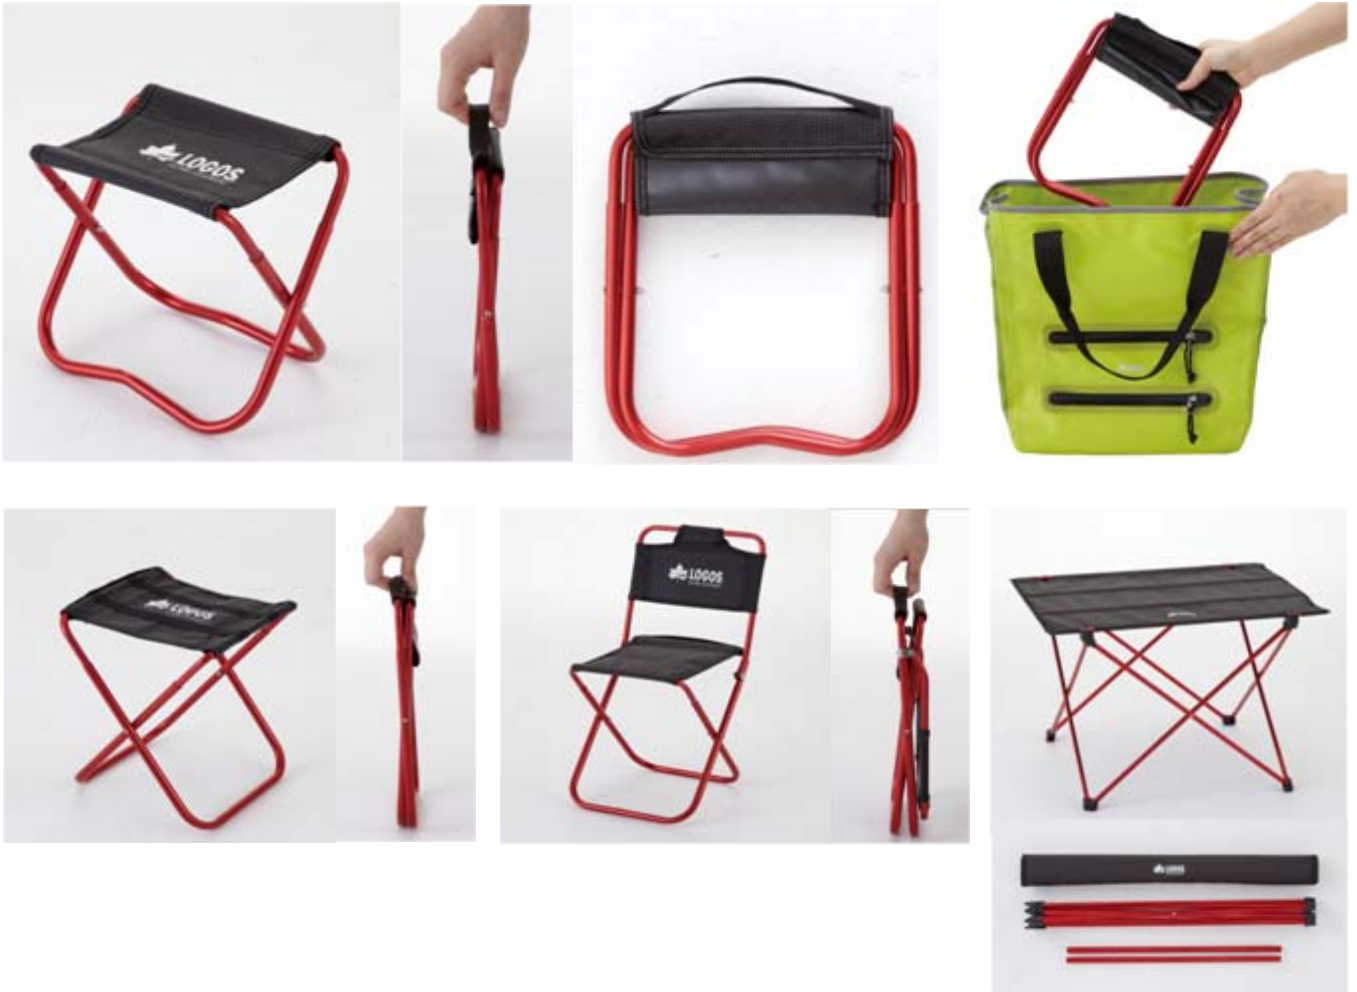

平成24年3月12日

超軽量コンパクト！スツール&テーブル  
**「7075トレックシリーズ」新発売**  
～軽くて丈夫 7075超々ジュラルミン！～

アウトドア用品製造・販売の株式会社ロゴスコーポレーション（本社：大阪市住之江区、代表取締役社長：柴田茂樹）は、超軽量コンパクトなスツール&テーブル「7075トレックシリーズ」を新発売いたしました。

「7075トレックシリーズ」は、航空機等に使用される軽くて丈夫な7075超々ジュラルミン製フレームを採用したスツール&テーブルです。

リュックなどに簡単に収納でき、持ち運びが大変便利なので、ツーリングキャンプや、トレッキングなどにオススメです。

これからお出掛けする機会がますます増えると思いますが、この「7075トレックシリーズ」をご活用いただき、快適なアウトドアライフをお楽しみください。

## 製品概要

7075トレックスツールS	¥1,899	総重量 : (約)200g サイズ : (約)幅23 × 奥行16.5 × 高さ20.5cm 収納サイズ : (約)幅24.5 × 奥行25 × 厚さ2.5cm 耐荷重目安 : (約)80kg(静止荷重)	(フレーム)7075超々ジュラルミンポール (生地)ポリエステル
7075トレックスツールM	¥2,100	総重量 : (約)300g サイズ : (約)幅22.5 × 奥行24.5 × 高さ27.5cm 収納サイズ : (約)幅24.5 × 奥行34.5 × 厚さ2.5cm 耐荷重目安 : (約)80kg(静止荷重)	
7075トレックチェア(背付)	¥2,599	総重量 : (約)400g サイズ : (約)幅24.5 × 奥行29 × 高さ48cm(座高26cm) 収納サイズ : (約)幅24.5 × 奥行34.5 × 厚さ4.5cm 耐荷重目安 : (約)80kg(静止荷重)	
7075トレックテーブル	¥3,999	総重量 : (約)700g サイズ : (約)幅57 × 奥行43.5 × 高さ37cm 収納サイズ : (約)直径8cm × 長さ57cm 耐荷重目安 : (約)10kg(静止荷重)	

超軽量コンパクト収納で、持ち運びも大変便利

「7075トレックシリーズ」は、ロゴス直営店（別紙ご参照）をはじめ有名スポーツチェーン店、ホームセンターなど全国で発売しております。