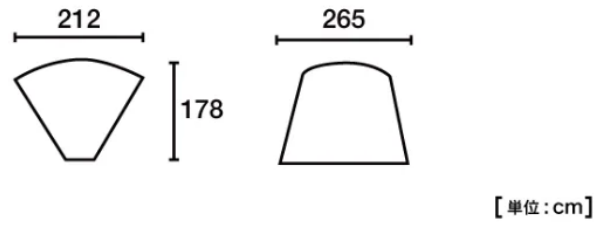

neos コネクトベース・トンネルタープ-BF