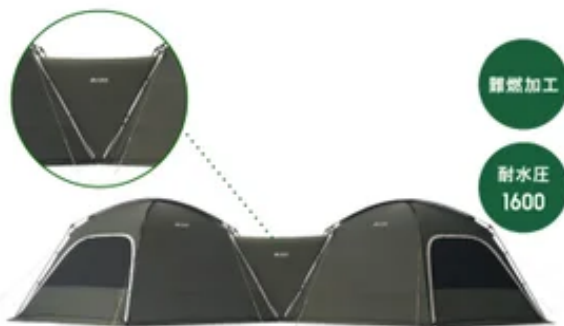

「neos コネクトベース・トンネルタープ-BF」

※neos コネクトベース・ヘキサドーム 600-BF は別売りです。