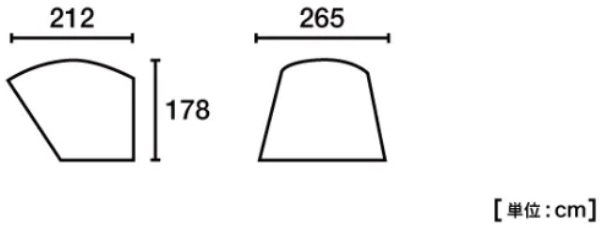

neos コネクトベース・ドッキングタープ-BF