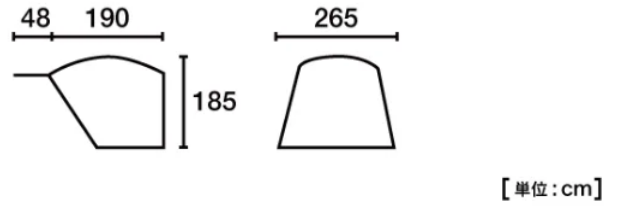

neos コネクトベース・カーゴジョイント-BF

●耐水圧保証 耐水圧1600mm

【neos コネクトベースシリーズ】 <https://youtu.be/KAdwmo69lwk>