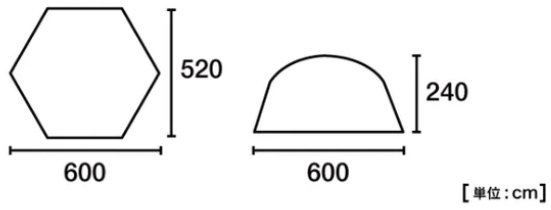

neos コネクトベース・ヘキサドーム 600-BF