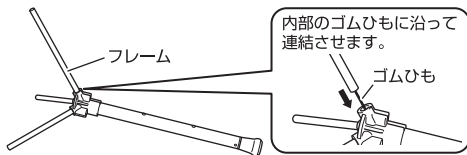

LOGOS
OUTING EQUIPMENT

LOGOS エアライト 1ポールシート・
ハイポジション-BJ
No.73174062

組立て・取扱説明書

この度は、本商品をお買い上げいただき誠にありがとうございます。
ご使用前に、この説明書をよく読んで正しく組み立ててください。
また、事故やけが、器具の破損などを防ぎ、安全に正しくご使用いただくために、注意事項は必ずお守りください。
この取扱説明書は、大切に保管してください。

組み立て方法

組み立て方法と注意をよく読み、番号順に正しく組み立ててください。
撤収は必ず逆順で行ってください。
使用する前にはしっかりと組み立てられているか必ず確認してください。

1 フレームを連結する

注意

転倒、破損、けがのおそれあり

- 不安定な場所では使用しない。
- 必ず平地で使用する。
- 濡れている、凍結しているなど滑りやすい場所では使用しない。
- 飛び乗ったり、飛び跳ねたりしない。

破損、変形のおそれあり