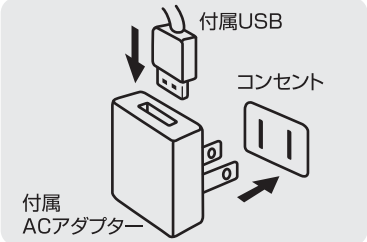

取扱い説明書

操作方法

- ボタンの切り替えで温度は強弱選べます。
オレンジ点灯：弱
赤色点灯：強
消灯：OFF
- ※カイロ背面部分が暖かくなります。
- 設定温度は約37℃～40℃で
低温火傷にも配慮しています。

充電方法

- 充電すると何度も繰り返し使える
携帯カイロです。

- パソコンなどから充電するUSBタイプです。
※付属のコードをカイロの接続端子に差込、
USB端子をパソコン側のUSB接続端子に
差し込んでください。
- 付属のACアダプターからも充電できます。

総重量：(約)0.12kg
サイズ：(約)幅6.8×奥行6.8×高さ2.3cm
連続使用時間：(約)3～4時間
充電時間：(約)2.5時間
設定温度：(約)37～40℃
バッテリー寿命：(約)500回充電
※目安回数のため使用状況により異なります
主素材：PC

本品の充電は、パソコン
等のUSB接続端子および、
家庭用コンセントからの
充電となります。

※製品は予告なく仕様を変更する場合があります。

発売元：
株式会社 ログス コーポレーション