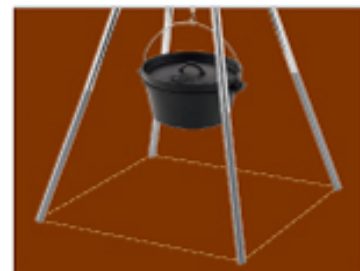

また、安定し設置しやすい4本脚を採用しており、耐荷重は約200kgと抜群の強度を誇ります。ファイヤーベースを四角形に確保できるため、スペースを有効に利用できます。LOGOSの姉妹品を組み合わせると、いろいろなスタイルでアウトドアをお楽しみいただけます。

例えば、「焚火ピラミッドグリル」（別売）を組み合わせれば煮込み料理ができ、「囲炉裏テーブル」（別売）と「焚火ピラミッドグリル」（別売）を組み合わせれば鍋料理ができるなど、シーンにより様々なお料理が楽しめます。

## 製品概要

製 価 総 サ 収 耐 主 構	品名	: クワトロラックポッド
	価格	: ¥10,200 (税別)
	重量	: (約) 4.5kg
	サイズ	: (約) 70×70×133.5cm
	収納サイズ	: (約) 53×14×9cm
	重量目安	: (約) 200kg ※静止荷重
	素材	: スチール
構成	: クワトロポッド、トプラック、S字フック×4	

↑トプラック

本体上部にトプラックを取り付けると、リッドリフターやトングなどのツールを手元に吊り下げることができます。

4本脚が安定性を増すうえ、ファイヤベースを四角形に確保でき有効なスペース利用が可能。

本体+  
「焚火ピラミッドグリル」  
(じっくり煮込み料理)

本体+「囲炉裏テーブル」  
+「焚火ピラミッドグリル」  
(暖炉裏風に鍋パーティー)

本体+お手持ちのグリル  
(気軽にダッチオープン料理)

LOGOSの姉妹品を組み合わせると、いろいろなスタイルでアウトドアをお楽しみいただけます。  
※グリル・ダッチオープン・ツールなどのアイテムは全て、別売り。