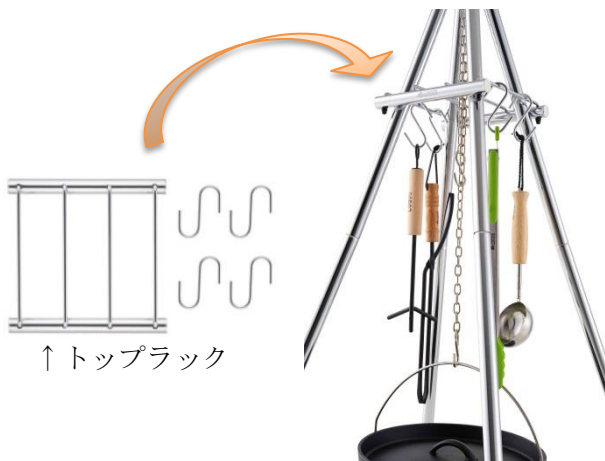

## 「クワトロラックポッド」新発売

～専用ラックをセットすれば、焚き火・調理グッズが吊るせて便利～

耐荷重  
**200**  
Kg

アウトドアブランドのLOGOS（本社：大阪市住之江区、代表取締役社長：柴田茂樹）は、なんでも吊るせる安心の強度で、道具の置き場所に困らない「クワトロラックポッド」を新発売いたしました。

本アイテムは、ダッチオーブンなどの吊り鍋スタンドとしてはもちろん、本体に付属の専用トップラックを取り付けると、トングやおたま、リッドリフターなどの調理器具を吊るせるうえ、調理後の器具の乾燥などにも使用できます。また、薪ばさみなどの焚き火道具も吊るせるため、道具の整理も簡単に行えます。

また、安定し設置しやすい4本脚を採用しており、耐荷重は約200kgと抜群の強度を誇ります。ファイヤーベースを四角形に確保できるため、スペースを有効に利用できます。LOGOSの姉妹品を組み合わせると、いろいろなスタイルでアウトドアをお楽しみいただけます。

例えば、「焚火ピラミッドグリル」（別売）を組み合わせれば煮込み料理ができ、「囲炉裏テーブル」（別売）と「焚火ピラミッドグリル」（別売）を組み合わせれば鍋料理ができるなど、シーンにより様々なお料理が楽しめます。

付属のキャリーバッグは、パーツをコンパクトに収納できるため、持ち運びにたいへん便利です。

耐荷重約200kgと抜群の強度でなんでも吊るせる「クワトロラックポッド」を、アウトドアライフでぜひともご活用ください。

## 製品概要

製 価 総 サ 収 耐 主 構	品名	: クワトロラックポッド
	価格	: ¥10,200 (税別)
	重量	: (約) 4.5kg
	サイズ	: (約) 70×70×133.5cm
	収納サイズ	: (約) 53×14×9cm
	重量目安	: (約) 200kg ※静止荷重
	素材	: スチール
構成	: クワトロポッド、トプラック、S字フック×4	

↑トプラック

本体上部にトプラックを取り付けると、リッドリフターやトングなどのツールを手元に吊り下げることができます。