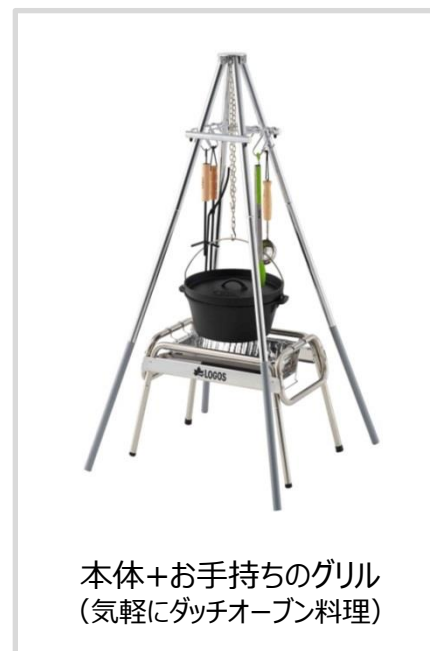

また、安定し設置しやすい4本脚を採用しており、耐荷重は約200kgと抜群の強度を誇ります。ファイヤーベースを四角形に確保できるため、スペースを有効に利用できます。LOGOSの姉妹品を組み合わせると、いろいろなスタイルでアウトドアをお楽しみいただけます。

例えば、「焚火ピラミッドグリル」（別売）を組み合わせれば煮込み料理ができ、「囲炉裏テーブル」（別売）と「焚火ピラミッドグリル」（別売）を組み合わせれば鍋料理ができるなど、シーンにより様々なお料理が楽しめます。

付属のキャリーバッグは、パーツをコンパクトに収納できるため、持ち運びにたいへん便利です。

耐荷重約200kgと抜群の強度でなんでも吊るせる「クワトロラックポッド」を、アウトドアライフでぜひともご活用ください。

## 製品概要

製 価 総 サ 収 耐 主 構	品名	: クワトロラックポッド
	価格	: ¥10,200 (税別)
	重量	: (約) 4.5kg
	サイズ	: (約) 70×70×133.5cm
	収納サイズ	: (約) 53×14×9cm
	重量目安	: (約) 200kg ※静止荷重
	素材	: スチール
構成	: クワトロポッド、トプラック、S字フック×4	

↑トプラック

本体上部にトプラックを取り付けると、リッドリフターやトングなどのツールを手元に吊り下げることができます。

4本脚が安定性を増すうえ、ファイヤベースを四角形に確保でき有効なスペース利用が可能。

本体+  
「焚火ピラミッドグリル」  
(じっくり煮込み料理)

本体+「囲炉裏テーブル」  
+「焚火ピラミッドグリル」  
(暖炉裏風に鍋パーティー)

本体+お手持ちのグリル  
(気軽にダッチオープン料理)

LOGOSの姉妹品を組み合わせると、いろいろなスタイルでアウトドアをお楽しみいただけます。  
※グリル・ダッチオープン・ツールなどのアイテムは全て、別売り。