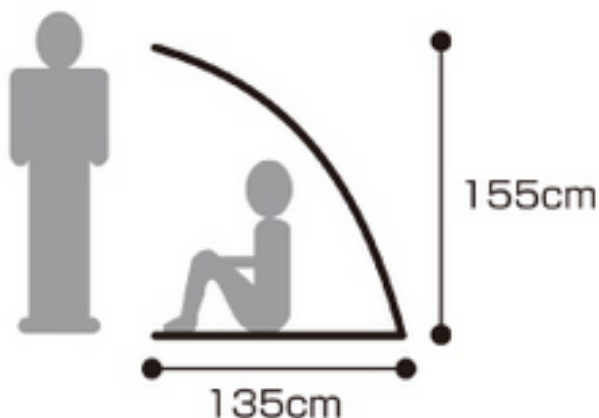

座った状態でしっかり日焼け対策ができる
ジャストサイズのサンシェード。