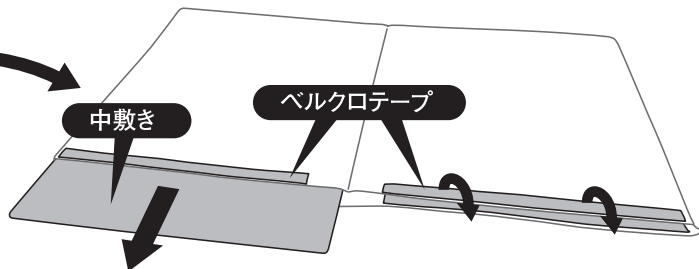

TRADCANVAS WASHABLE CARGO CART

Tradcanvas 丸洗いカーゴキャリー No.84720722

丸洗いOK

洗濯時の着脱方法

- 1** キャリー底面を取り除き、底面から中敷きを取ります。中敷きを抜く際はベルクロテープを外し、スライドさせて抜いてください。

- 2** 次に、本体生地を外します。上部両サイド2カ所と裏側5カ所のベルクロテープを外し、本体生地を引き上げます。装着は逆の手順で行ってください。

裏側ベルクロテープ
装着時は巻き付けるフレームを間違えないようご注意ください。

▲ 使用上の注意

- 禁止:乾燥機、漂白剤のご使用はできません。
- 禁止:ドライクリーニングはできません。
- 注意:無理な操作は破損場合がありますのでお止めください。
- 注意:開閉時、フレームで指や手を挟まないようご注意ください。
- 注意:開閉時、周りの人・物に接触しないようご注意ください。
- 注意:使用後は必ず陰干しで完全に乾燥させてから保管してください。湿気たまま放置・保管するとカビや悪臭の原因になります。
- 注意:必ず乾燥した冷暗所に保管してください。
- 注意:使用している生地は日光にさらし続けると素材の性質上、変色したり劣化する場合がありますのでご注意ください。
- 注意:汗や水で濡れた衣類等でシートに触れると、シートの色が衣類等に移る場合がありますので、くれぐれもご注意ください。
- 注意:取り外したシートは丸洗い可能です。他のものと一緒に洗わないでください。汚染する場合があります。