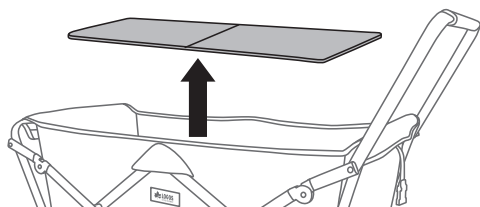

TRADCANVAS WASHABLE CARGO CART

Tradcanvas 丸洗いカーゴキャリー No.84720722

丸洗いOK

洗濯時の着脱方法

- 1** キャリー底面を取り除き、底面から中敷きを取ります。中敷きを抜く際はベルクロテープを外し、スライドさせて抜いてください。

- 2** 次に、本体生地を外します。上部両サイド2カ所と裏側5カ所のベルクロテープを外し、本体生地を引き上げます。装着は逆の手順で行ってください。

裏側ベルクロテープ
装着時は巻き付けるフレームを間違えないようご注意ください。

▲ 使用上の注意

- 禁止:乾燥機、漂白剤のご使用はできません。
- 禁止:ドライクリーニングはできません。
- 注意:無理な操作は破損場合がありますのでお止めください。
- 注意:開閉時、フレームで指や手を挟まないようご注意ください。
- 注意:開閉時、周りの人・物に接触しないようご注意ください。
- 注意:使用後は必ず陰干しで完全に乾燥させてから保管してください。湿気たまま放置・保管するとカビや悪臭の原因になります。
- 注意:必ず乾燥した冷暗所に保管してください。
- 注意:使用している生地は日光にさらし続けると素材の性質上、変色したり劣化する場合がありますのでご注意ください。
- 注意:汗や水で濡れた衣類等でシートに触れると、シートの色が衣類等に移る場合がありますので、くれぐれもご注意ください。
- 注意:取り外したシートは丸洗い可能です。他のものと一緒に洗わないでください。汚染する場合があります。