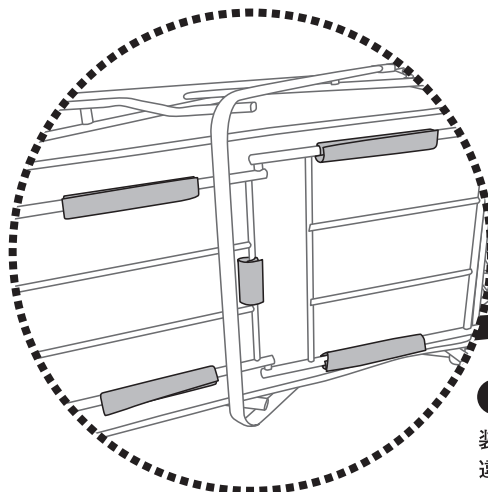

TRADCANVAS WASHABLE CARGO CART

Tradcanvas 丸洗いカーゴキャリー No.84720722

丸洗いOK

洗濯時の着脱方法

- 1** キャリー底面を取り除き、底面から中敷きを取ります。中敷きを抜く際はベルクロテープを外し、スライドさせて抜いてください。

- 2** 次に、本体生地を外します。上部両サイド2カ所と裏側5カ所のベルクロテープを外し、本体生地を引き上げます。装着は逆の手順で行ってください。

裏側ベルクロテープ
装着時は巻き付けるフレームを間違えないようご注意ください。

▲ 使用上の注意

- 禁止:乾燥機、漂白剤のご使用はできません。
- 禁止:ドライクリーニングはできません。
- 注意:無理な操作は破損場合がありますのでお止めください。
- 注意:開閉時、フレームで指や手を挟まないようご注意ください。
- 注意:開閉時、周りの人・物に接触しないようご注意ください。
- 注意:使用後は必ず陰干しで完全に乾燥させてから保管してください。湿気たまま放置・保管するとカビや悪臭の原因になります。
- 注意:必ず乾燥した冷暗所に保管してください。
- 注意:使用している生地は日光にさらし続けると素材の性質上、変色したり劣化する場合がありますのでご注意ください。
- 注意:汗や水で濡れた衣類等でシートに触れると、シートの色が衣類等に移る場合がありますので、くれぐれもご注意ください。
- 注意:取り外したシートは丸洗い可能です。他のものと一緒に洗わないでください。汚染する場合があります。