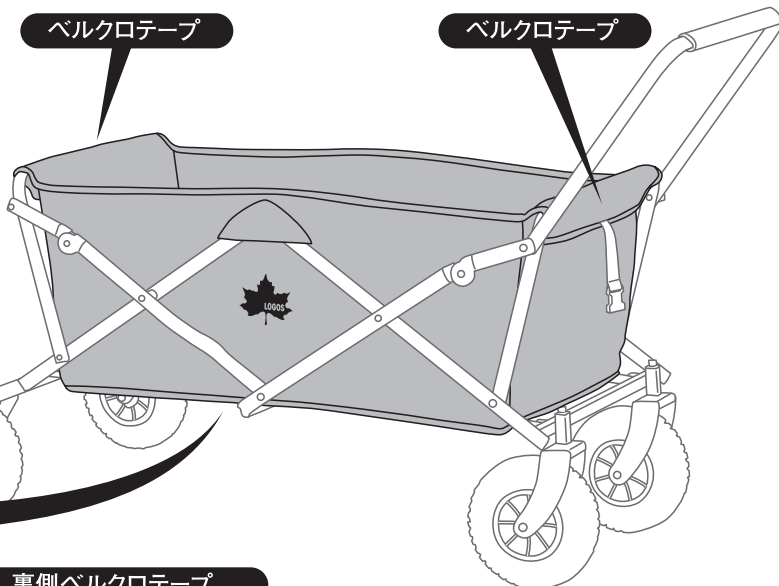

TRADCANVAS WASHABLE CARGO CART

Tradcanvas 丸洗いカーゴキャリー No.84720722

丸洗いOK

洗濯時の着脱方法

- 1** キャリー底面を取り除き、底面から中敷きを取ります。中敷きを抜く際はベルクロテープを外し、スライドさせて抜いてください。

- 2** 次に、本体生地を外します。上部両サイド2カ所と裏側5カ所のベルクロテープを外し、本体生地を引き上げます。装着は逆の手順で行ってください。

裏側ベルクロテープ
装着時は巻き付けるフレームを間違えないようご注意ください。

▲ 使用上の注意

- 禁止:乾燥機、漂白剤のご使用はできません。
- 禁止:ドライクリーニングはできません。
- 注意:無理な操作は破損場合がありますのでお止めください。
- 注意:開閉時、フレームで指や手を挟まないようご注意ください。
- 注意:開閉時、周りの人・物に接触しないようご注意ください。
- 注意:使用後は必ず陰干しで完全に乾燥させてから保管してください。湿気たまま放置・保管するとカビや悪臭の原因になります。
- 注意:必ず乾燥した冷暗所に保管してください。
- 注意:使用している生地は日光にさらし続けると素材の性質上、変色したり劣化する場合がありますのでご注意ください。
- 注意:汗や水で濡れた衣類等でシートに触れると、シートの色が衣類等に移る場合がありますので、くれぐれもご注意ください。
- 注意:取り外したシートは丸洗い可能です。他のものと一緒に洗わないでください。汚染する場合があります。